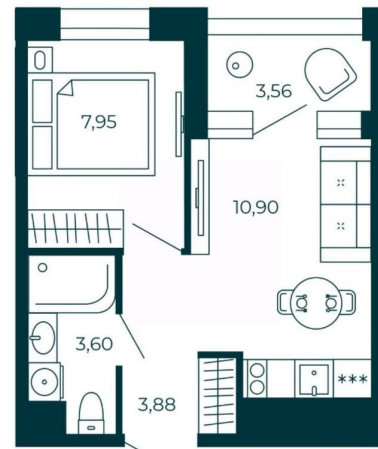

🕒 Создано: 22.09.2025 в 16:07

🔄 Обновлено: 17.04.2026 в 16:15

10 759 882 ₺

Округ

[СПБ, Фрунзенский район](#)

Квартира

Количество комнат

1

Высота потолков

2.74 м

Жилая площадь

8 м²

Общая площадь

28.11 м²

Этаж

6/13

Детали объекта

Тип сделки

Продам

Раздел

[Квартиры](#)

Ремонт

без отделки

Квартира в новостройке

да

Год сдачи

1 квартал 2028 г.

лифт

<https://spb.move.ru/objects/9287807997>

ГК Бай Сити, ГК Бай Сити

79927164418

для заметок

УЛ. ПРАЖСКАЯ