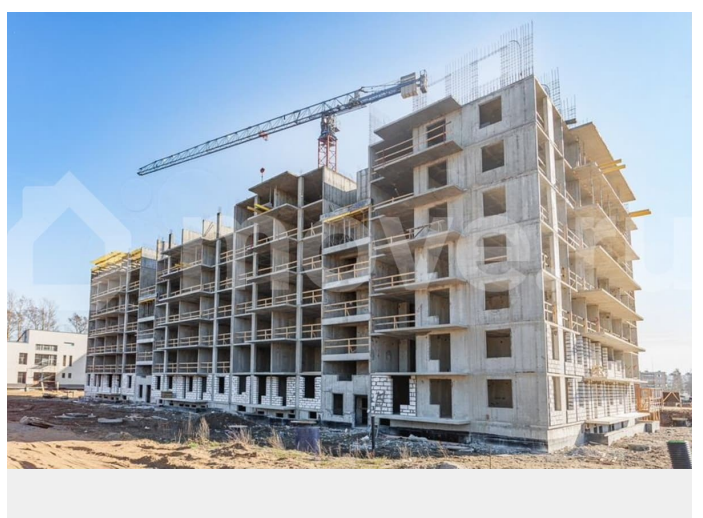

**КВАРТИРА
БЕЗ ОТДЕЛКИ**
технологически подготовленное пространство

- Электроразводка
  разработанной ФЭ электросетка проводка по всемеркам
- Окна
  установлены стеклопакеты
- Стены / перегородки
  выровнены, оштукатурены и прогрунтованы 0.5 см
- Розетки и выключатели
  установлены
- Полы
  выполнена цементно-песчаная стяжка, подготовлена под любой финишный покрытие
- Радиаторы
  установлены

Высота потолка:
2.75 м

Interior view of a room with concrete walls and a window. The room is empty and ready for finishing.

ЖК ЭКО ГАРМОНИЯ