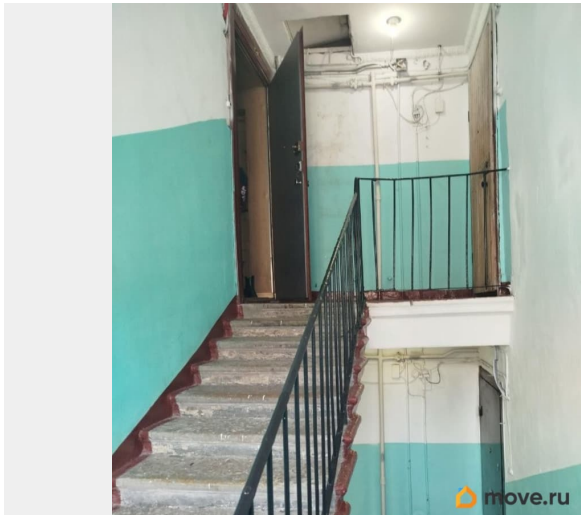

В историческом центре города, в.2 минутах от метро предлагается к продаже квартира в доме с вековой историей. Большой светлый двор. Закрытая территория. Чистая светлая парадная. Комфортный подъем на этаж. На этаже 2 квартиры. Квартира с косметическим ремонтом. Идеальное предложение для ценителей старого города. Прямая продажа. Один взрослый собственник. Документы полностью готовы к сделке. Без обременений. Показы по договоренности.