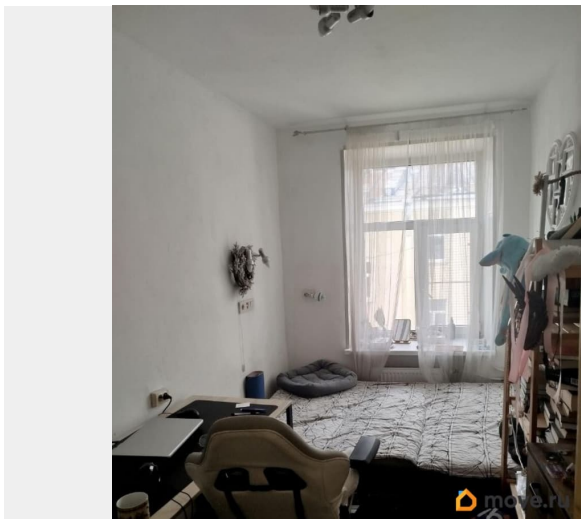

В историческом центре города, в.2 минутах от метро предлагается к продаже квартира в доме с вековой историей. Большой светлый двор. Закрытая территория. Чистая светлая парадная. Комфортный подъем на этаж. На этаже 2 квартиры. Квартира с косметическим ремонтом. Идеальное предложение для ценителей старого города. Прямая продажа. Один взрослый собственник. Документы полностью готовы к сделке. Без обременений. Показы по договоренности.