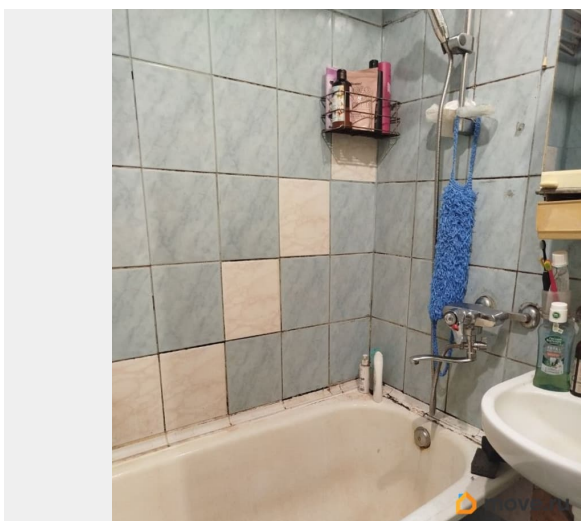

В историческом центре города, в.2 минутах от метро предлагается к продаже квартира в доме с вековой историей. Большой светлый двор. Закрытая территория. Чистая светлая парадная. Комфортный подъем на этаж. На этаже 2 квартиры. Квартира с косметическим ремонтом. Идеальное предложение для ценителей старого города. Прямая продажа. Один взрослый собственник. Документы полностью готовы к сделке. Без обременений. Показы по договоренности.