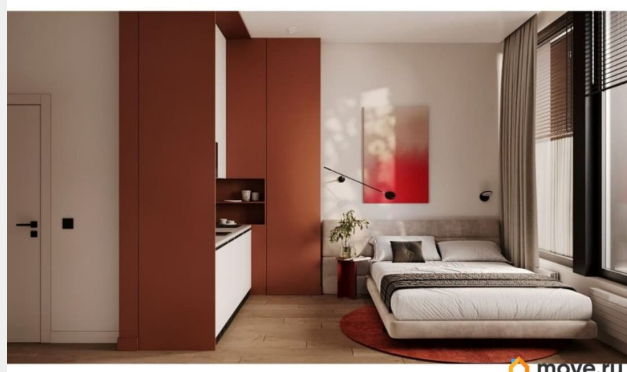

Описание

«МОСКО» — проект уровня 4* на Московском проспекте, 115В, в Московском районе Санкт-Петербурга. Современное 10-этажное здание объединяется с объектом культурного наследия — кузовным цехом 1913 года. В исторической части разместятся бутики, ресторан, мини-маркет и офисы (в том числе двухуровневые). В новом корпусе — помещения площадью от 19,7 до 45 м² с полной чистовой отделкой и терраса на крыше для мероприятий. Проект создан как центр креативных индустрий для специалистов из сфер IT, digital, media и дизайна — для тех, кто хочет жить и работать в одном пространстве. Логика этажей: 1 — город и публичная жизнь, 2 — бизнес и сообщество, 3 — фокус и индивидуальная работа. Доступна рассрочка с 10% первоначальным взносом, ипотека и комплектация «под ключ». Оставьте заявку, чтобы получить планировки и актуальные цены.