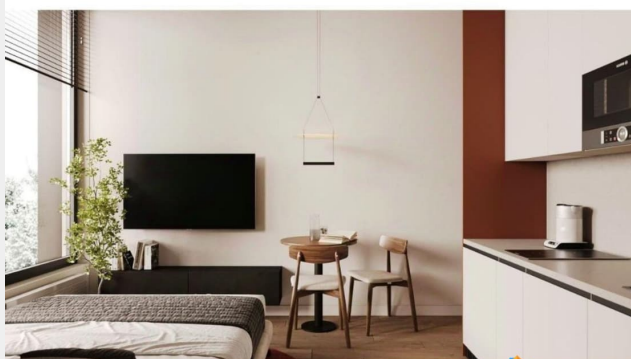

Описание

«МОСКО» — проект уровня 4* на Московском проспекте, 115В, в Московском районе Санкт-Петербурга. Современное 10-этажное здание объединяется с объектом культурного наследия — кузовным цехом 1913 года. В исторической части разместятся бутики, ресторан, мини-маркет и офисы (в том числе двухуровневые). В новом корпусе — помещения площадью от 19,7 до 45 м² с полной чистовой отделкой и терраса на крыше для мероприятий. Проект создан как центр креативных индустрий для специалистов из сфер IT, digital, media и дизайна — для тех, кто хочет жить и работать в одном пространстве. Логика этажей: 1 — город и публичная жизнь, 2 — бизнес и сообщество, 3 — фокус и индивидуальная работа. Доступна рассрочка с 10% первоначальным взносом, ипотека и комплектация «под ключ». Оставьте заявку, чтобы получить планировки и актуальные цены.