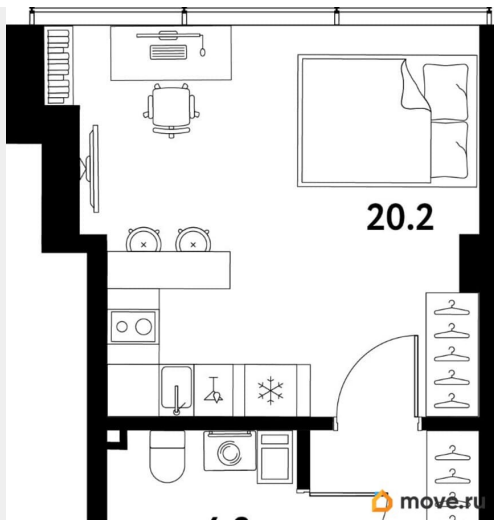

move.ru

ME
SW
MOCKO

move.ru

move.ru

move.ru

move.ru