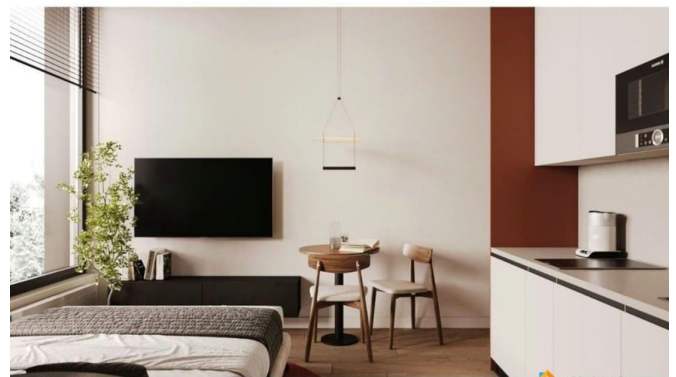

🕒 Создано: 05.01.2026 в 21:36

🔄 Обновлено: 17.04.2026 в 14:58

СЗ М115, СЗ М115

79893182491

**Санкт-Петербург, Московский проспект,
115В**

11 389 000 ₹

Санкт-Петербург, Московский проспект, 115В

Округ

[СПБ, Московский район](#)

Улица

[проспект Московский](#)

Квартира

Количество комнат

1

Высота потолков

3 м

Общая площадь

28.1 м²

Этаж

7/10

Детали объекта

Тип сделки

Продам

Раздел

[Квартиры](#)

Тип санузла

совмещенный

Квартира в новостройке

да

Год сдачи

для заметок

move.ru