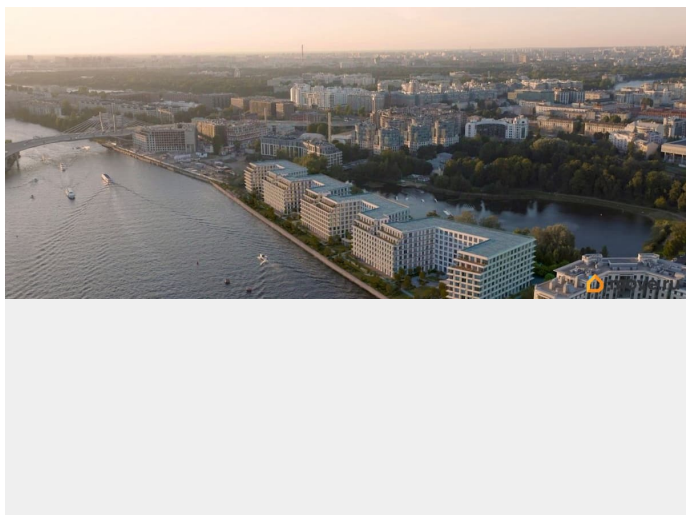

1 СЕКЦИЯ
5 ЭТАЖ

move.ru