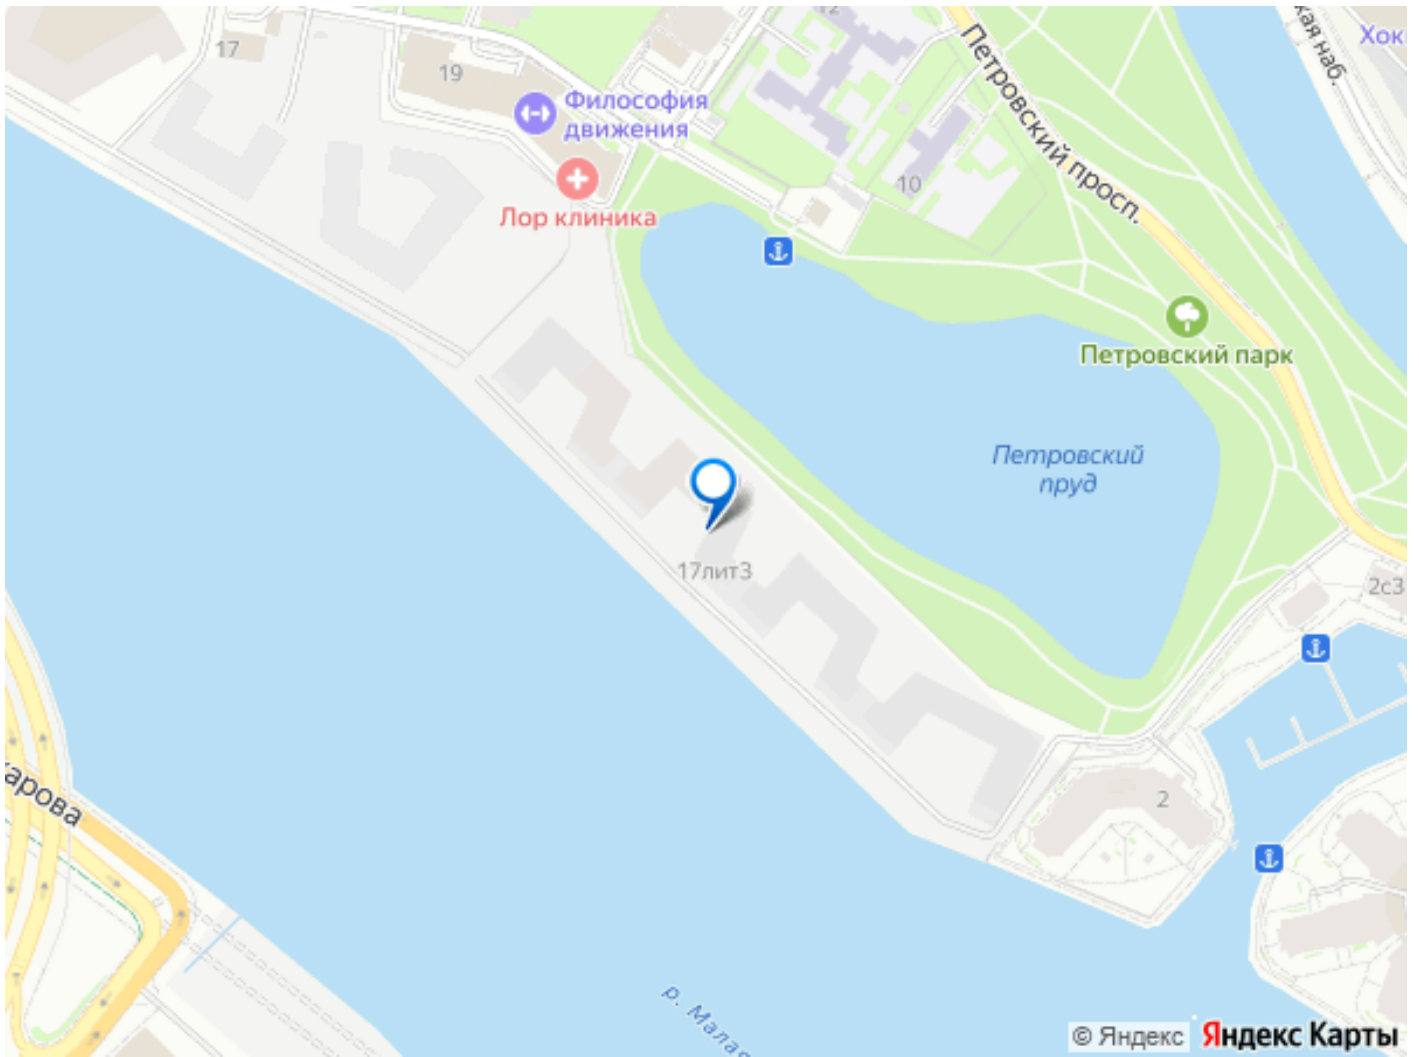

Move.ru - вся недвижимость России