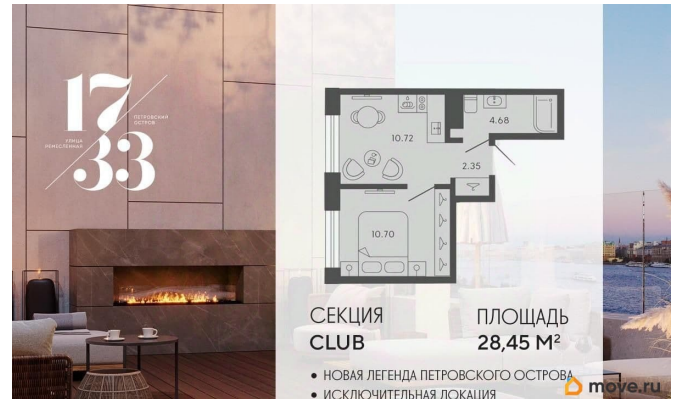

🕒 Создано: 20.02.2026 в 08:17

🕒 Обновлено: 14.04.2026 в 12:39

**Санкт-Петербург, Ремесленная улица,
17литЗ**

20 579 308 ₹

Санкт-Петербург, Ремесленная улица, 17литЗ

Округ

[СПБ, Петроградский район](#)

Улица

[улица Ремесленная](#)

Квартира

Количество комнат

1

Высота потолков

3 м

Жилая площадь

10.7 м²

Общая площадь

28.45 м²

Этаж

5/8

Детали объекта

Тип сделки

Продам

Раздел

[Квартиры](#)

Ремонт

без отделки

Квартира в новостройке

<https://spb.move.ru/objects/9290299603>

Element, Element

79830679068

для заметок