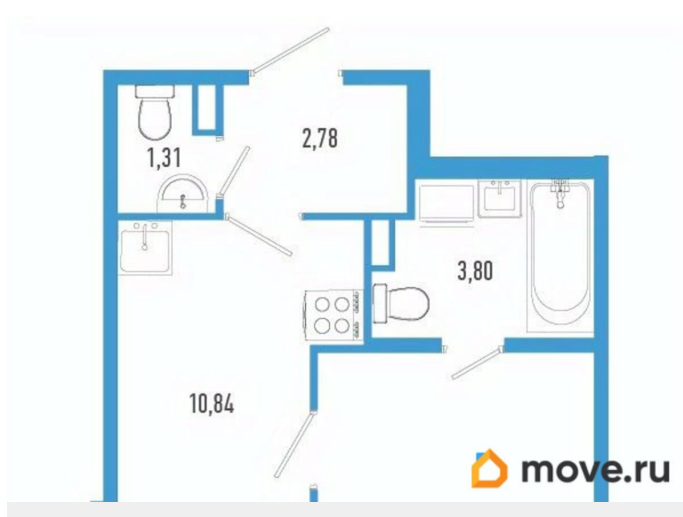

этаже. Новый жилой комплекс «Аэросити 7» от застройщика «Лидер Групп» расположен по адресу: Санкт-Петербург, Пушкинский район, посёлок Шушары, ул. Школьная