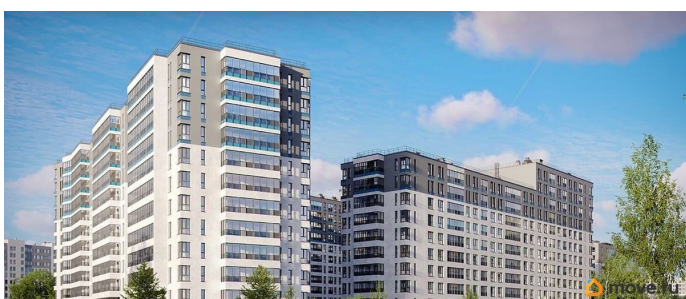

этаже. Новый жилой комплекс «Аэросити 7» от застройщика «Лидер Групп» расположен по адресу: Санкт-Петербург, Пушкинский район, посёлок Шушары, ул. Школьная