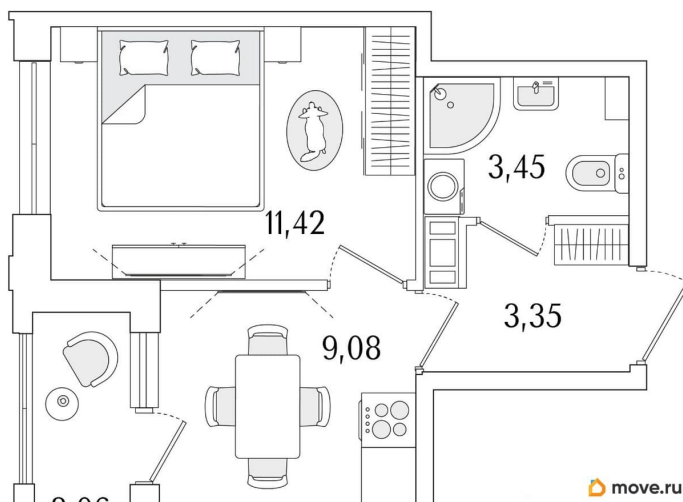

метро Бухарестская.