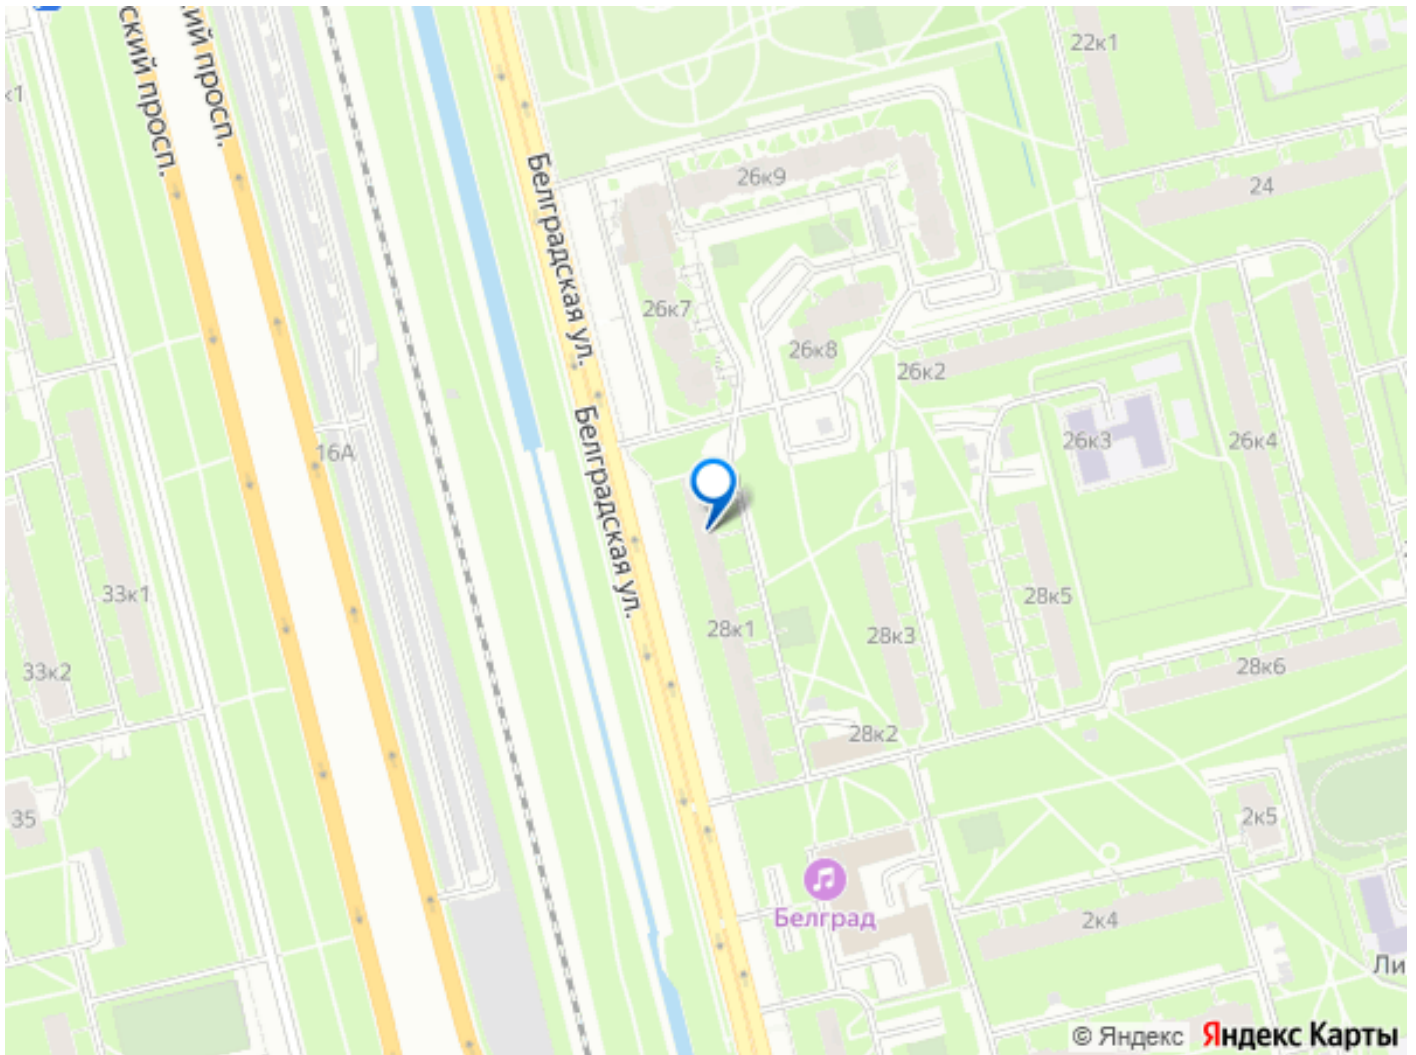

Move.ru - вся недвижимость России