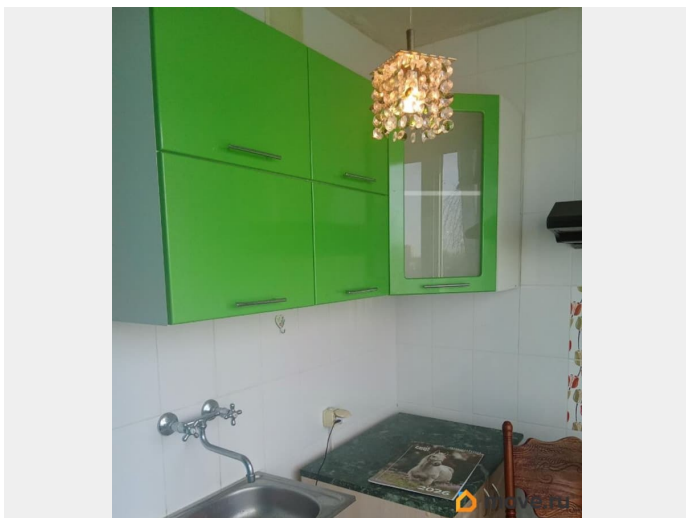

не зарегистрирован. Быстрый выход на сделку. Квартира подходит под ипотеку и материнский капитал. Документы подготовлены.