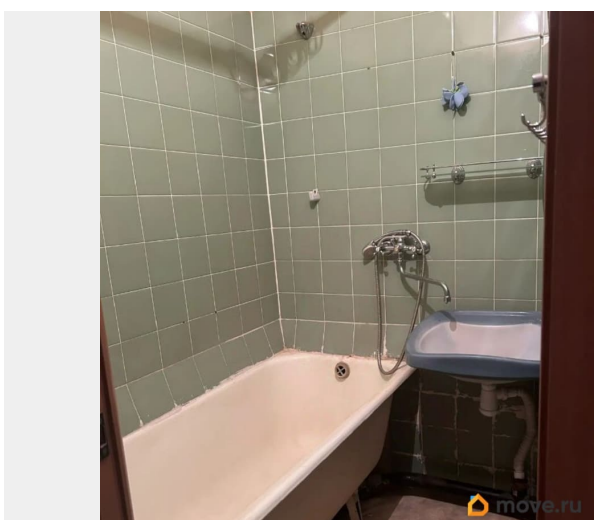

не зарегистрирован. Быстрый выход на сделку. Квартира подходит под ипотеку и материнский капитал. Документы подготовлены.