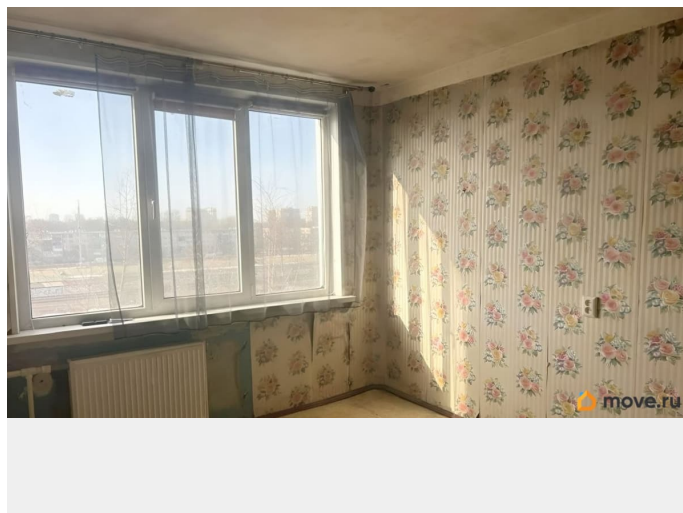

не зарегистрирован. Быстрый выход на сделку. Квартира подходит под ипотеку и материнский капитал. Документы подготовлены.