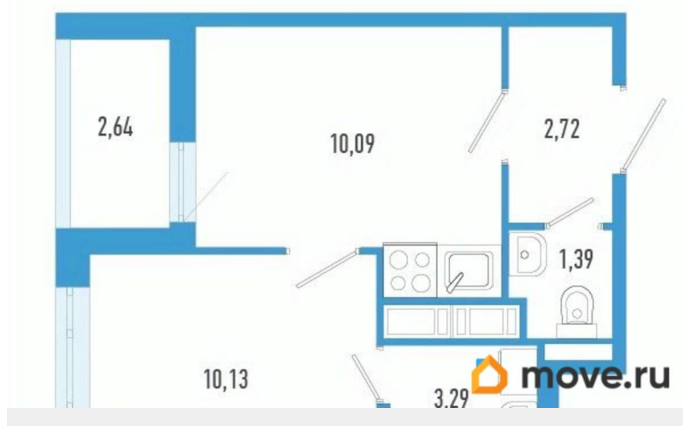

этаже. Новый жилой комплекс «Аэросити 7» от застройщика «Лидер Групп» расположен по адресу: Санкт-Петербург, Пушкинский район, посёлок Шушары, ул. Школьная