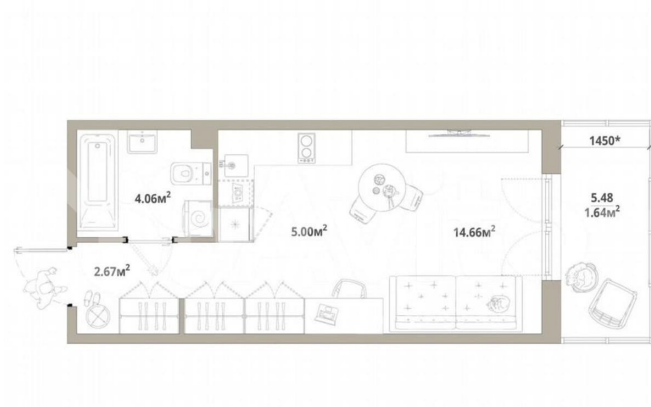

🕒 Создано: 17.02.2026 в 01:23

🔄 Обновлено: 15.04.2026 в 01:29

ТИШИН, ТИШИН

89251234567

Санкт-Петербург

5 144 178 ₺

Санкт-Петербург

Квартира

Количество комнат

1

Общая площадь

28 м²

Этаж

2/12

Детали объекта

Тип сделки

Продам

Раздел

[Квартиры](#)

Ремонт

с отделкой

Квартира в новостройке

да

Описание

Продаётся 1-комнатная квартира №3 с отделкой, площадью 28,03 кв.м., на 2 этаже. Дом №3.2-3 комфорт-класса, 12 этажей, в окружении леса и малоэтажной застройки. Проект с умным домом. РАСПОЛОЖЕНИЕ И БЛАГОУСТРОЙСТВО ЖК «Тишин» расположен в поселке Новоселье в окружении природы —

для заметок