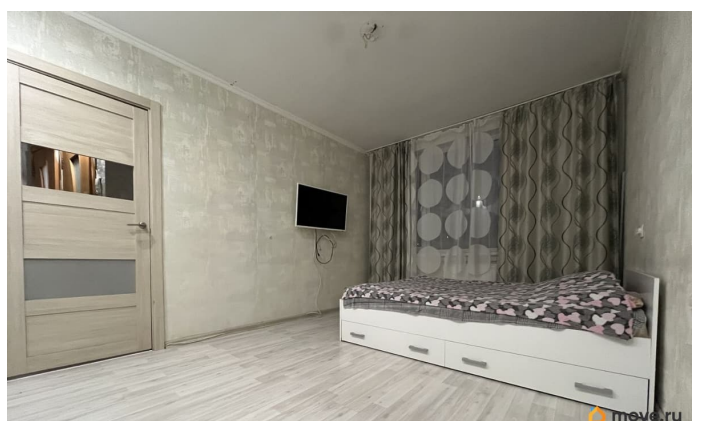

## Описание

Продается 1-комнатная квартира в пешей доступности от двух станций метро! Дом расположен в очень комфортном месте проживания около парка Есенина и парка Строителей. Рядом школа, во дворе садик, торговый центр, магазины: Лента, Окей, Леман Про и фитнес-клуб. Квартира расположена на 3 этаже 9 этажного панельного дома. Комната 15,3 кв.м., кухня 6,6 кв.м, отдельный санузел. Окна выходят на парк. Парковка для машин находится во дворе дома. Дом ухожен, утопает в зелени. С соседями знакомы, общаемся. Чистая, прозрачная история по квартире. Документы:  
- Прямая продажа - 2 взрослых собственника  
- Подходит под ипотеку - Имеется агент для сделки.