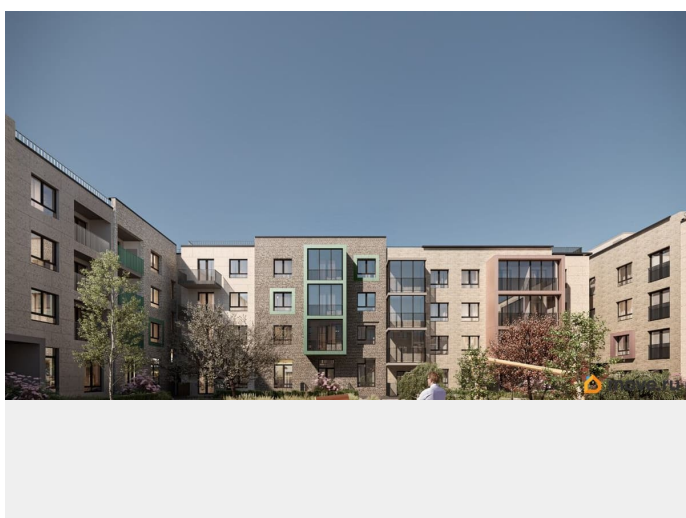

Комплекс будет оснащен многоуровневым паркингом, автостоянкой, станциями для заряда электромобилей, велопарковками и местами для выгула живот