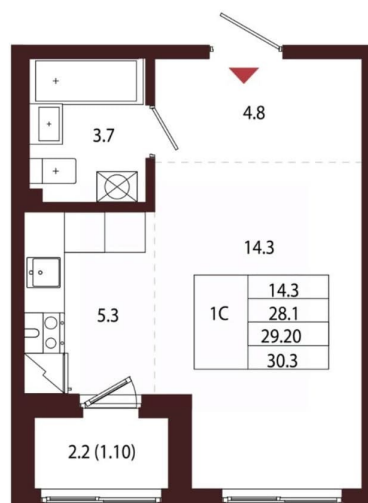

Детали объекта

Тип сделки

Продам

Раздел

[Квартиры](#)

Ремонт

с отделкой

Квартира в новостройке

да

Год сдачи

move.ru