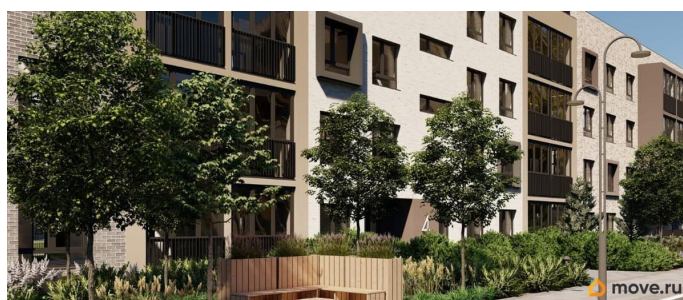

Комплекс будет оснащен многоуровневым паркингом, автостоянкой, станциями для заряда электромобилей, велопарковками и местами для выгула живот