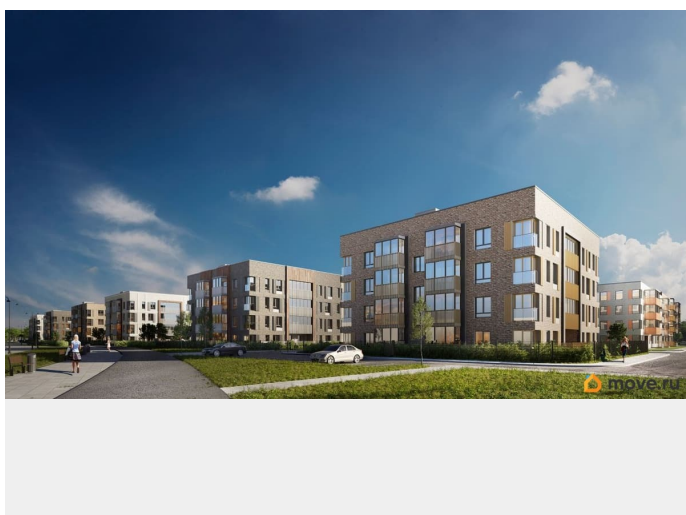

Комплекс будет оснащен многоуровневым паркингом, автостоянкой, станциями для заряда электромобилей, велопарковками и местами для выгула живот