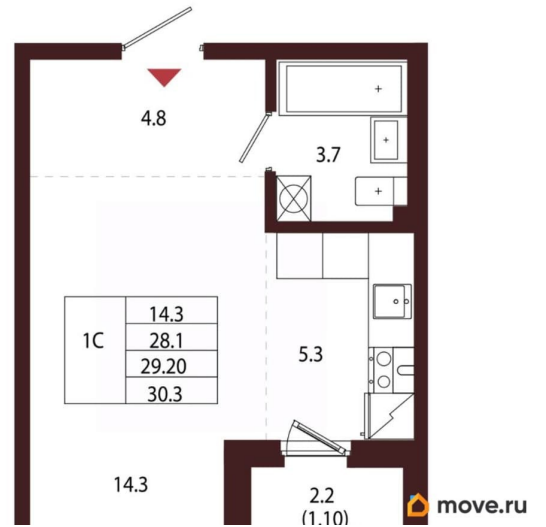

Унистрой, Унистрой

79808251927

🕒 Создано: 14.11.2025 в 16:24

Обновлено: 20.01.2026 в 16:58

10 050 000 ₹

Округ

[СПБ, Курортный район](#)

для заметок

Квартира

Количество комнат

1

Высота потолков

3.05 м

Жилая площадь

14.3 м²

Площадь кухни

5.3 м²

Общая площадь

29.2 м²

Этаж

1/5

Детали объекта

Тип сделки

Продам

Раздел

[Квартиры](#)

Ремонт

с отделкой

Квартира в новостройке

да

Год сдачи