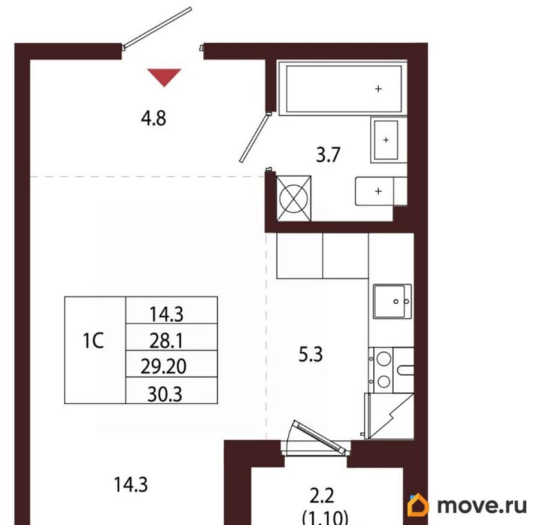

Количество комнат

1

Высота потолков

3.05 м

Жилая площадь

14.3 м²

Площадь кухни

5.3 м²

Общая площадь

29.2 м²

Этаж

1/5

Детали объекта

Тип сделки

Продам

Раздел

[Квартиры](#)

Ремонт

с отделкой

Квартира в новостройке

да

Год сдачи

лифт

Описание