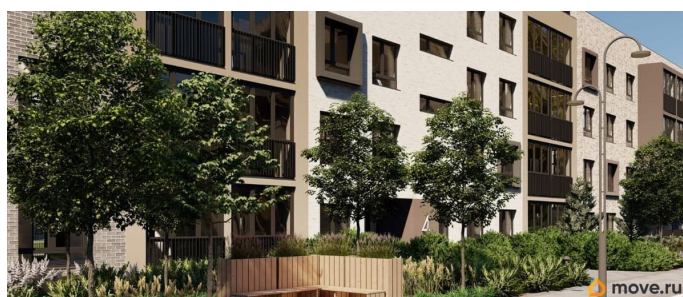

Комплекс будет оснащен многоуровневым паркингом, автостоянкой, станциями для заряда электромобилей, велопарковками и местами для выгула живот