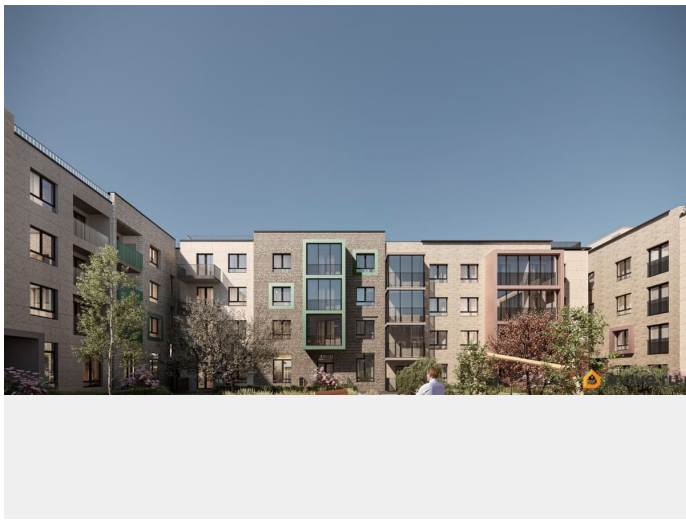

Move.ru - вся недвижимость России