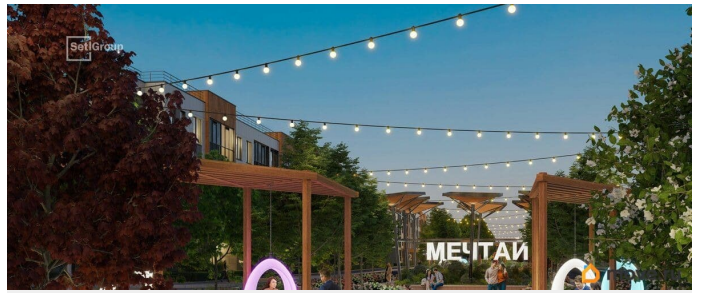

## Описание

Продается уютная 1-комнатная квартира от застройщика в жилом комплексе «Универ Сити» в на юге Санкт-Петербурга. До метро можно добраться на транспорте всего за 30 минут. Удобная, классическая, функциональная европланировка, большая кухня-гостиная 13.17 м?, вместительная прихожая 3.26 м?. Общая площадь квартиры - 29.31 м?, жилая 9.3 м?, высота потолка 2.77 м. Квартира продается с отделкой «Норд Лайн светлый». Что особенного в ЖК «Универ Сити»? • Малоэтажное строительство • Скандинавские фасады с отделкой керамогранитом, акцентные входные группы • Закрытые внутренние дворы без машин • Пешеходный променад с тематическими зонами, еловый сквер и яблоневый сад • Инновационный Лицей SetI с оригинальной архитектурной концепцией и уникальной образовательной средой • Универ Парк, включая SetISport и SetIKids, площадку для выгула собак и зоны отдыха