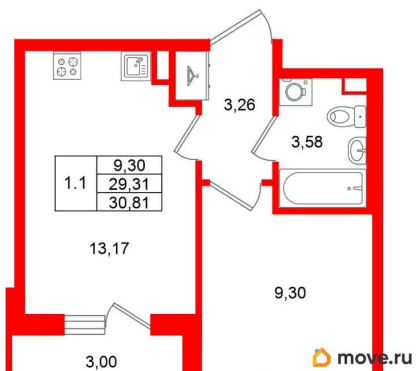

## Квартира

Количество комнат

1

Высота потолков

3.07 м

Жилая площадь

9.3 м<sup>2</sup>

Площадь кухни

13.2 м<sup>2</sup>

Общая площадь

29.31 м<sup>2</sup>

Этаж

1/4

**Петербургская Недвижимость**

**2е-комнатная, 29.31м<sup>2</sup>**

-  Кол-во комнат 1
-  Этаж 1 из 4
-  Общая площадь 29.31м<sup>2</sup>
-  Жилая площадь 9.3м<sup>2</sup>

Move.ru - вся недвижимость России