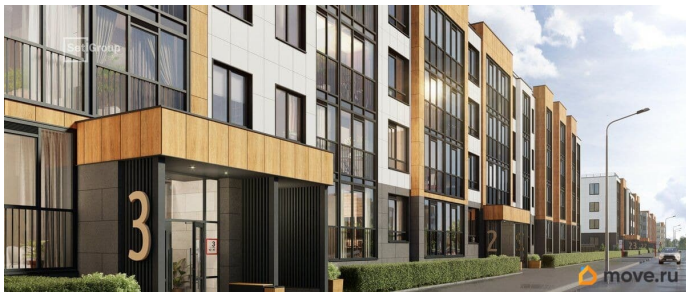

Описание

Продается уютная 1-комнатная квартира от застройщика в жилом комплексе «Универ Сити» в на юге Санкт-Петербурга. До метро можно добраться на транспорте всего за 30 минут. Удобная, классическая, функциональная европланировка, большая кухня-гостиная 13.09 м?, вместительная прихожая 3.35 м?. Общая площадь квартиры - 29.32 м?, жилая 9.3 м?, высота потолка 2.77 м. Квартира продается с отделкой «Норд Лайн светлый». Что особенного в ЖК «Универ Сити»? • Малоэтажное строительство • Скандинавские фасады с отделкой керамогранитом, акцентные входные группы • Закрытые внутренние дворы без машин • Пешеходный променад с тематическими зонами, еловый сквер и яблоневый сад • Инновационный Лицей Setl с оригинальной архитектурной концепцией и уникальной образовательной средой • Универ Парк, включая SetlSport и SetlKids, площадку для выгула собак и зоны отдыха