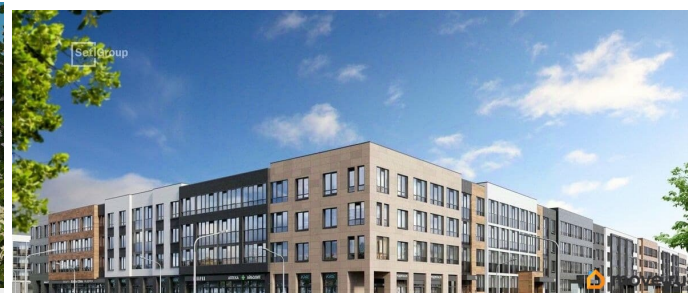

Описание

Продается уютная 1-комнатная квартира от застройщика в жилом комплексе «Универ Сити» в на юге Санкт-Петербурга. До метро можно добраться на транспорте всего за 30 минут. Удобная, классическая, функциональная европланировка, большая кухня-гостиная 13.09 м?, вместительная прихожая 3.35 м?. Общая площадь квартиры - 29.32 м?, жилая 9.3 м?, высота потолка 2.77 м. Квартира продается с отделкой «Норд Лайн светлый». Что особенного в ЖК «Универ Сити»? • Малоэтажное строительство • Скандинавские фасады с отделкой керамогранитом, акцентные входные группы • Закрытые внутренние дворы без машин • Пешеходный променад с тематическими зонами, еловый сквер и яблоневый сад • Инновационный Лицей Setl с оригинальной архитектурной концепцией и уникальной образовательной средой • Универ Парк, включая SetlSport и SetlKids, площадку для выгула собак и зоны отдыха