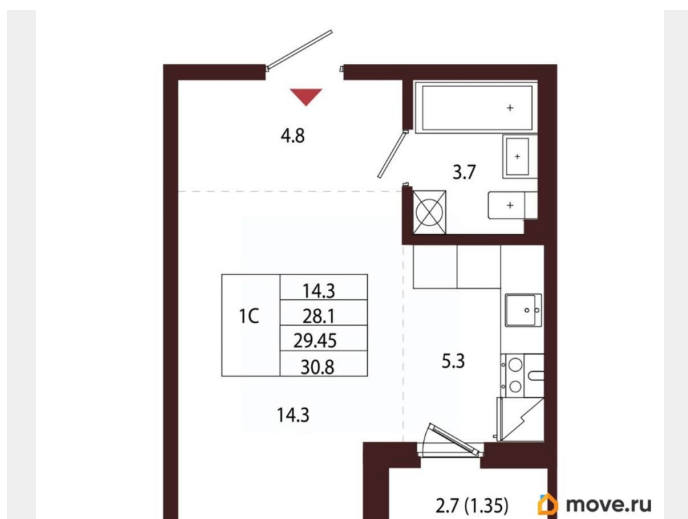

Комплекс будет оснащен многоуровневым паркингом, автостоянкой, станциями для заряда электромобилей, велопарковками и местами для выгула живот