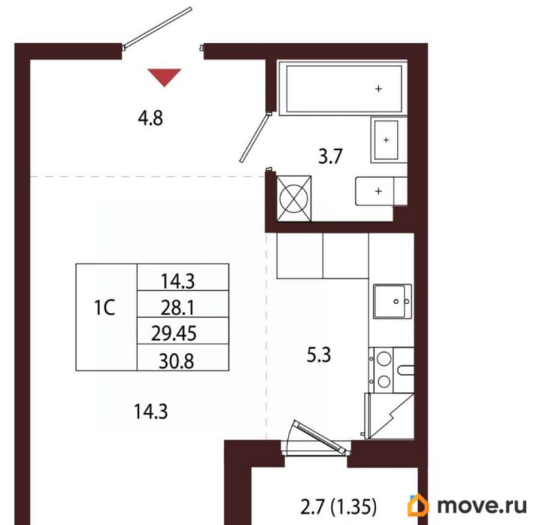

Детали объекта

Тип сделки

Продам

Раздел

[Квартиры](#)

Ремонт

с отделкой

Квартира в новостройке

да

Год сдачи