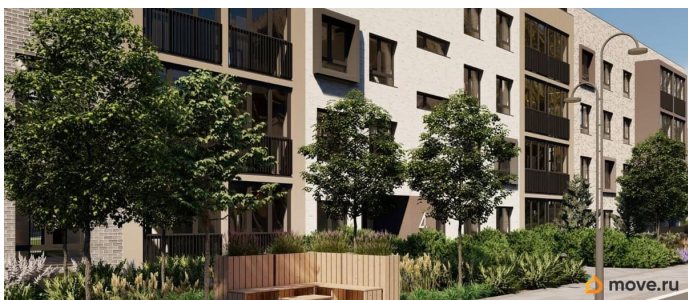

Комплекс будет оснащен многоуровневым паркингом, автостоянкой, станциями для заряда электромобилей, велопарковками и местами для выгула живот