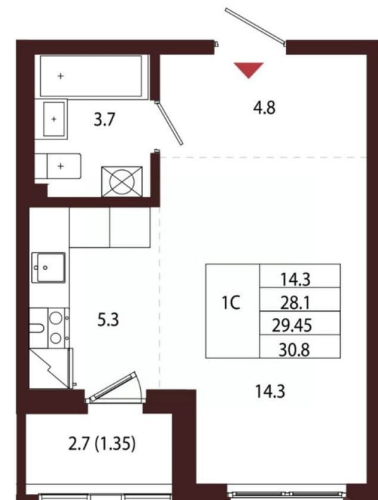

Детали объекта

Тип сделки

Продам

Раздел

[Квартиры](#)

Ремонт

с отделкой

Квартира в новостройке

да

Год сдачи