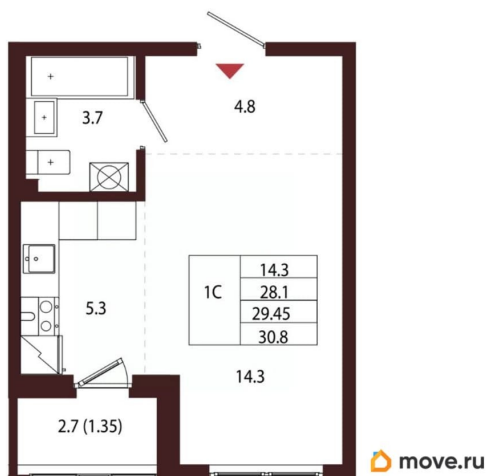

Комплекс будет оснащен многоуровневым паркингом, автостоянкой, станциями для заряда электромобилей, велопарковками и местами для выгула живот