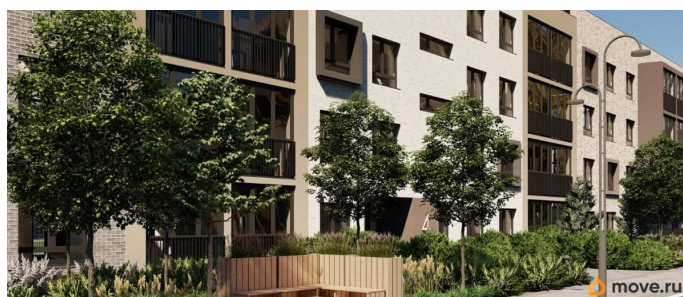

Комплекс будет оснащен многоуровневым паркингом, автостоянкой, станциями для заряда электромобилей, велопарковками и местами для выгула живот