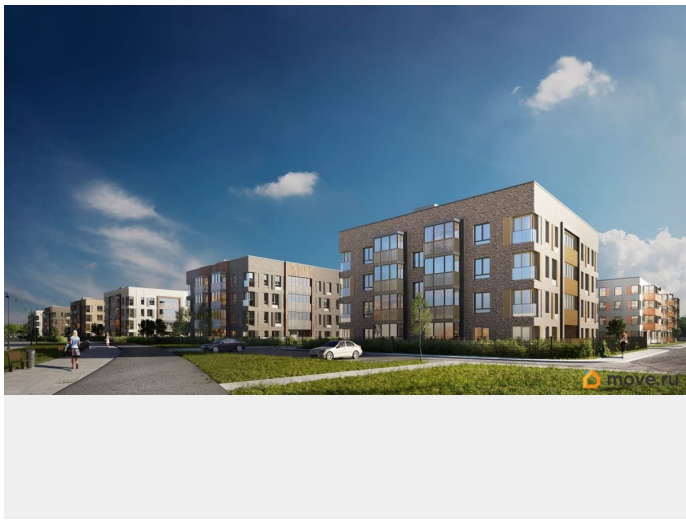

Move.ru - вся недвижимость России