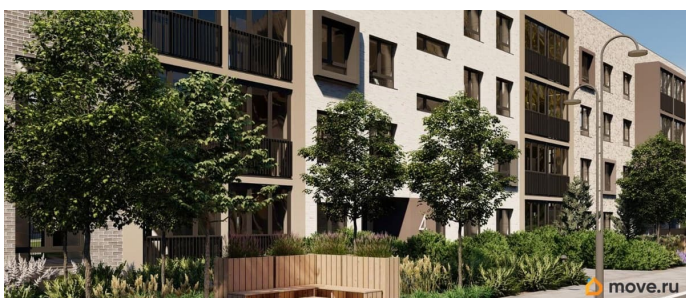

Комплекс будет оснащен многоуровневым паркингом, автостоянкой, станциями для заряда электромобилей, велопарковками и местами для выгула живот