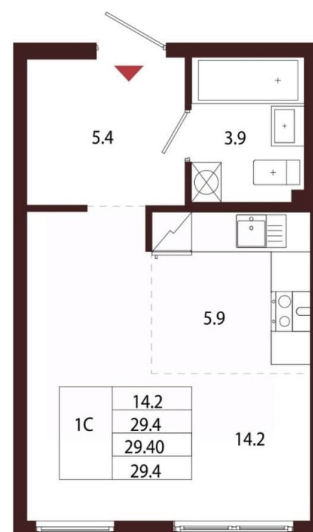

🕒 Создано: 14.11.2025 в 16:20

🔄 Обновлено: 07.04.2026 в 22:57

Унистрой, Унистрой

79808251927

10 116 000 ₹

Округ

[СПБ, Курортный район](#)

для заметок

Квартира

Количество комнат

1

Высота потолков

3.05 м

Жилая площадь

14.2 м²

Площадь кухни

5.9 м²

Общая площадь

29.4 м²

Этаж

2/5

Детали объекта

Тип сделки

Продам

Раздел

[Квартиры](#)

Ремонт

с отделкой

Квартира в новостройке

да

Год сдачи