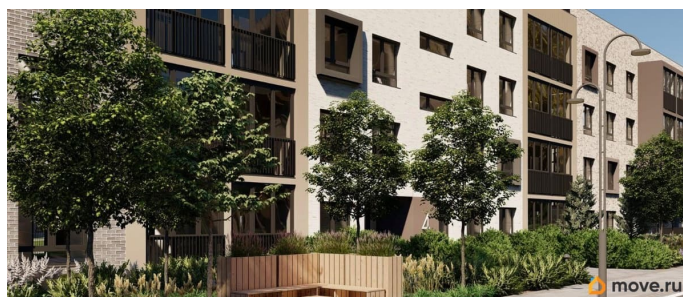

Комплекс будет оснащен многоуровневым паркингом, автостоянкой, станциями для заряда электромобилей, велопарковками и местами для выгула живот