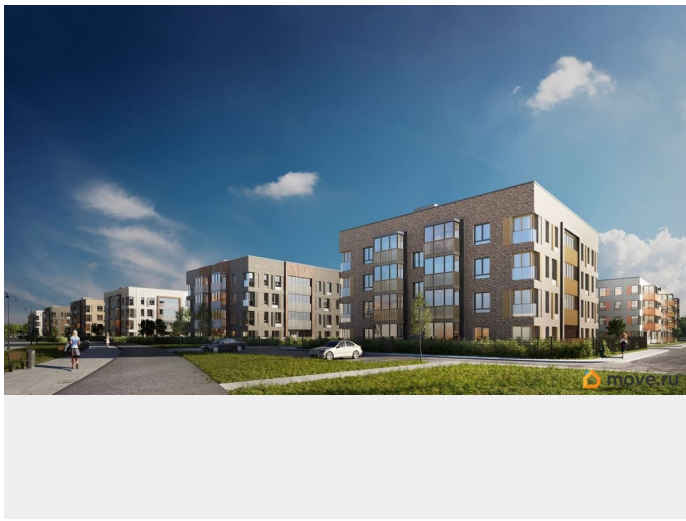

Move.ru - вся недвижимость России