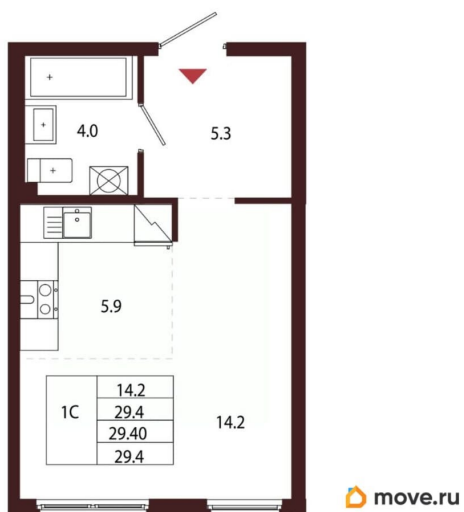

Комплекс будет оснащен многоуровневым паркингом, автостоянкой, станциями для заряда электромобилей, велопарковками и местами для выгула живот