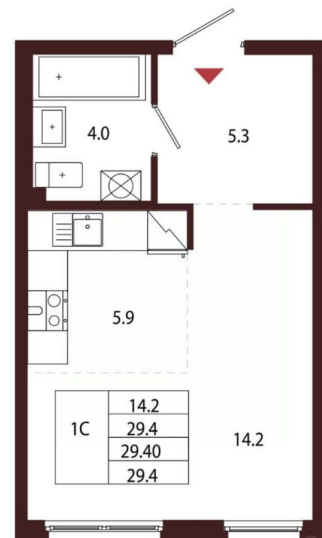

Унистрой, Унистрой

79808251927

🕒 Создано: 14.11.2025 в 16:25

Обновлено: 07.04.2026 в 22:15

10 120 000 ₹

Округ

[СПБ, Курортный район](#)

Квартира

Количество комнат

1

Высота потолков

3.05 м

Жилая площадь

14.2 м²

Площадь кухни

5.9 м²

Общая площадь

29.4 м²

Этаж

2/5

Детали объекта

Тип сделки

Продам

Раздел

[Квартиры](#)

Ремонт

с отделкой

Квартира в новостройке

да

Год сдачи

для заметок