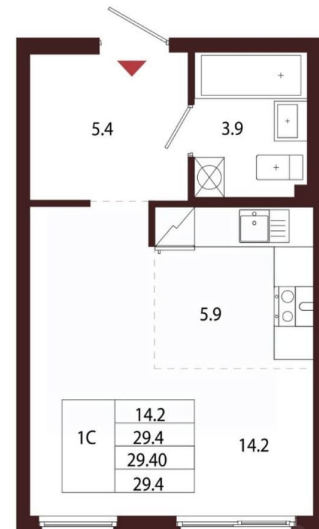

🕒 Создано: 14.11.2025 в 16:06

🔄 Обновлено: 13.04.2026 в 23:44

Унистрой, Унистрой

79808251927

10 049 000 ₹

Округ

[СПБ, Курортный район](#)

для заметок

Квартира

Количество комнат

1

Высота потолков

3.05 м

Жилая площадь

14.2 м²

Площадь кухни

5.9 м²

Общая площадь

29.4 м²

Этаж

1/5

Детали объекта

Тип сделки

Продам

Раздел

[Квартиры](#)

Ремонт

с отделкой

Квартира в новостройке

да

Год сдачи