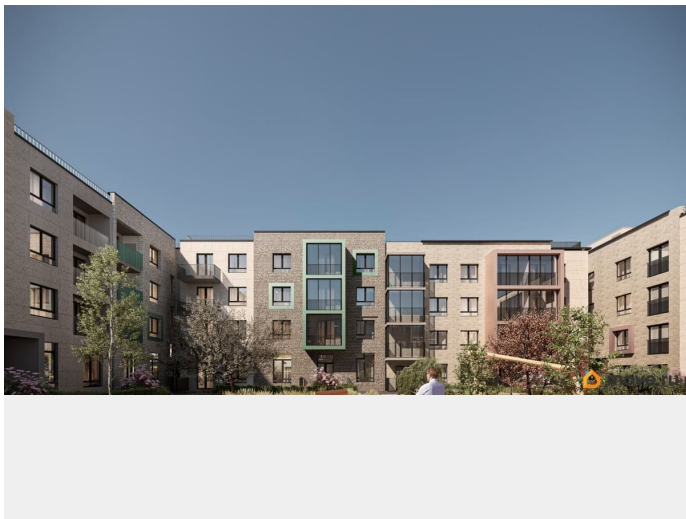

Move.ru - вся недвижимость России