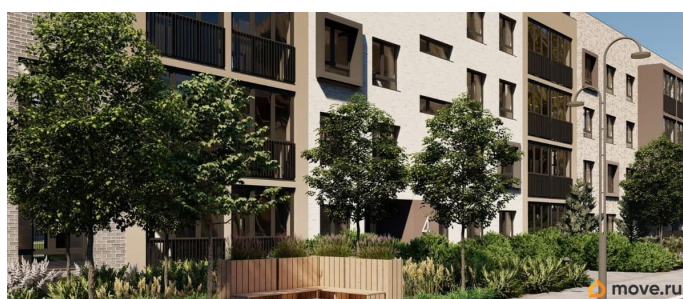

Комплекс будет оснащен многоуровневым паркингом, автостоянкой, станциями для заряда электромобилей, велопарковками и местами для выгула живот