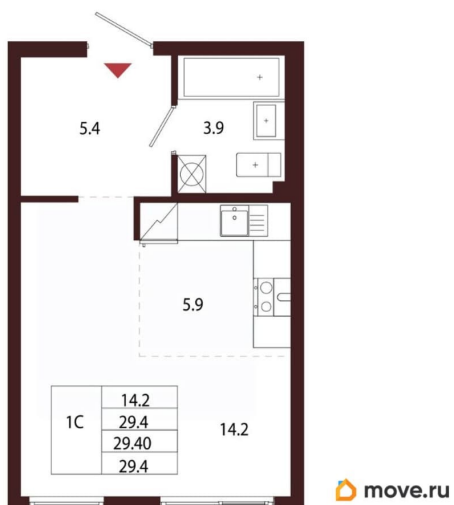

Комплекс будет оснащен многоуровневым паркингом, автостоянкой, станциями для заряда электромобилей, велопарковками и местами для выгула живот