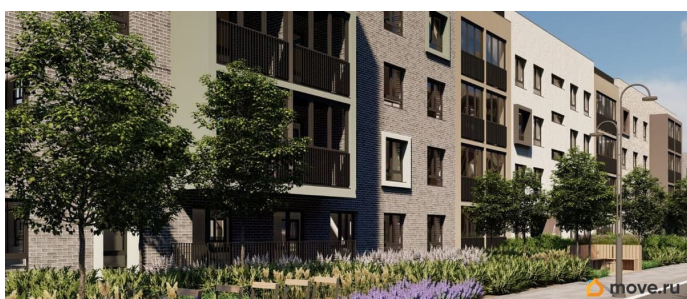

Комплекс будет оснащен многоуровневым паркингом, автостоянкой, станциями для заряда электромобилей, велопарковками и местами для выгула живот