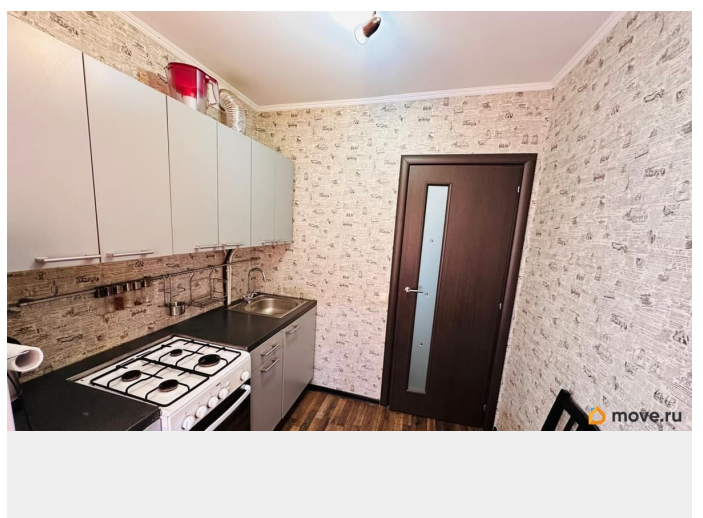

Площадь кухни

5.8 м²

Общая площадь

29.4 м²

Этаж

5/5

Детали объекта

Тип сделки

Описание

- Рядом с парком Сосновка, в пешей доступности от метро площадь Мужества и Политехническая продаётся уютная однокомнатная квартира в кирпичном доме 1968 года постройки. Общая площадь составляет 29.4 кв. м, из них 15.6 кв. м - жилая площадь и 5.8 кв. м - кухня, газовая плита, горячая вода через газовую колонку. - Квартира расположена на 5 этаже 5-этажного дома. Высота потолков - 2.5 метра. Лифта в доме нет. - Квартира с евроремонтом, что позволит вам сразу заехать и наслаждаться комфортом. В квартире есть совмещенный санузел и балкон. Пространство квартиры продумано до мелочей, что делает проживание здесь максимально удобным и приятным. - Дом находится в хорошем состоянии, с наземной парковкой для вашего авто. Облагорожена придомовая территория, зелёная зона, ухоженная парадная. - Удобное месторасположение: всего 20 минут пешком до метро «Площадь Мужества» и «Политехническая». - Развитая инфраструктура, рядом расположены супермаркеты, магазины, торговые и развлекательные центры, медицинские, административные и учебные заведения, места отдыха, рядом Парк Сосновка для прогулок. - В собственности более восьми лет, один взрослый собственник, ограничений, обременений нет, документы готовы, прямая продажа. - Просмотры по договоренности! - Отличная квартира ждёт позитивных Покупателей!!!!