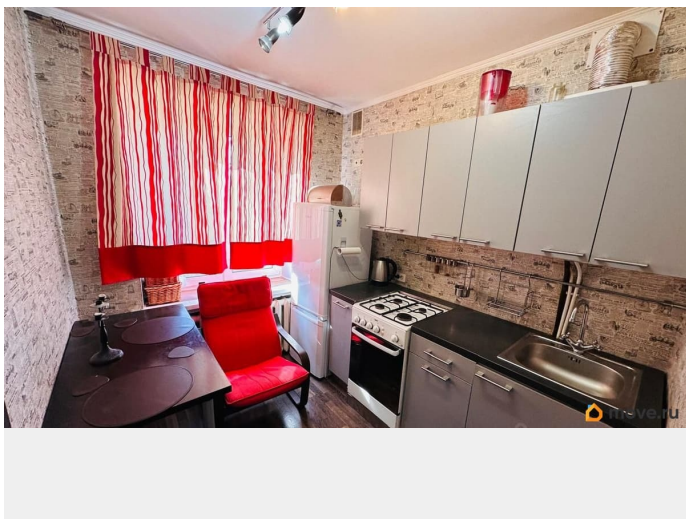

Площадь кухни

5.8 м²

Общая площадь

29.4 м²

Этаж

5/5

Детали объекта

Тип сделки

Описание

- Рядом с парком Сосновка, в пешей доступности от метро площадь Мужества и Политехническая продаётся уютная однокомнатная квартира в кирпичном доме 1968 года постройки. Общая площадь составляет 29.4 кв. м, из них 15.6 кв. м - жилая площадь и 5.8 кв. м - кухня, газовая плита, горячая вода через газовую колонку. - Квартира расположена на 5 этаже 5-этажного дома. Высота потолков - 2.5 метра. Лифта в доме нет. - Квартира с евроремонтом, что позволит вам сразу заехать и наслаждаться комфортом. В квартире есть совмещенный санузел и балкон. Пространство квартиры продумано до мелочей, что делает проживание здесь максимально удобным и приятным. - Дом находится в хорошем состоянии, с наземной парковкой для вашего авто. Облагорожена придомовая территория, зелёная зона, ухоженная парадная. - Удобное месторасположение: всего 20 минут пешком до метро «Площадь Мужества» и «Политехническая». - Развитая инфраструктура, рядом расположены супермаркеты, магазины, торговые и развлекательные центры, медицинские, административные и учебные заведения, места отдыха, рядом Парк Сосновка для прогулок. - В собственности более восьми лет, один взрослый собственник, ограничений, обременений нет, документы готовы, прямая продажа. - Просмотры по договоренности! - Отличная квартира ждёт позитивных Покупателей!!!!