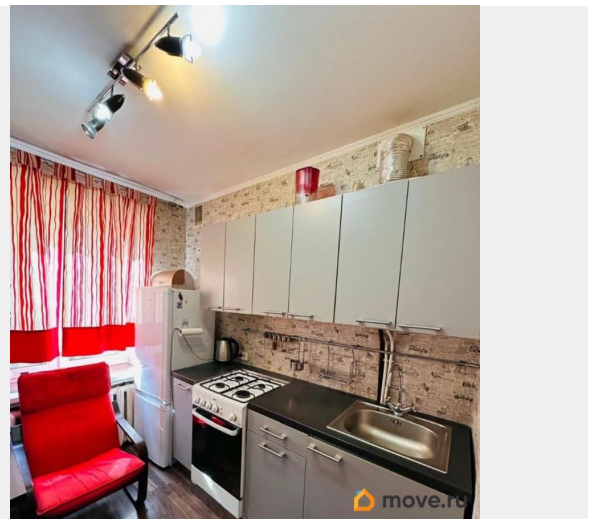

Площадь кухни

5.8 м²

Общая площадь

29.4 м²

Этаж

5/5

Детали объекта

Тип сделки

Описание

- Рядом с парком Сосновка, в пешей доступности от метро площадь Мужества и Политехническая продаётся уютная однокомнатная квартира в кирпичном доме 1968 года постройки. Общая площадь составляет 29.4 кв. м, из них 15.6 кв. м - жилая площадь и 5.8 кв. м - кухня, газовая плита, горячая вода через газовую колонку. - Квартира расположена на 5 этаже 5-этажного дома. Высота потолков - 2.5 метра. Лифта в доме нет. - Квартира с евроремонтом, что позволит вам сразу заехать и наслаждаться комфортом. В квартире есть совмещенный санузел и балкон. Пространство квартиры продумано до мелочей, что делает проживание здесь максимально удобным и приятным. - Дом находится в хорошем состоянии, с наземной парковкой для вашего авто. Облагорожена придомовая территория, зелёная зона, ухоженная парадная. - Удобное месторасположение: всего 20 минут пешком до метро «Площадь Мужества» и «Политехническая». - Развитая инфраструктура, рядом расположены супермаркеты, магазины, торговые и развлекательные центры, медицинские, административные и учебные заведения, места отдыха, рядом Парк Сосновка для прогулок. - В собственности более восьми лет, один взрослый собственник, ограничений, обременений нет, документы готовы, прямая продажа. - Просмотры по договоренности! - Отличная квартира ждёт позитивных Покупателей!!!!