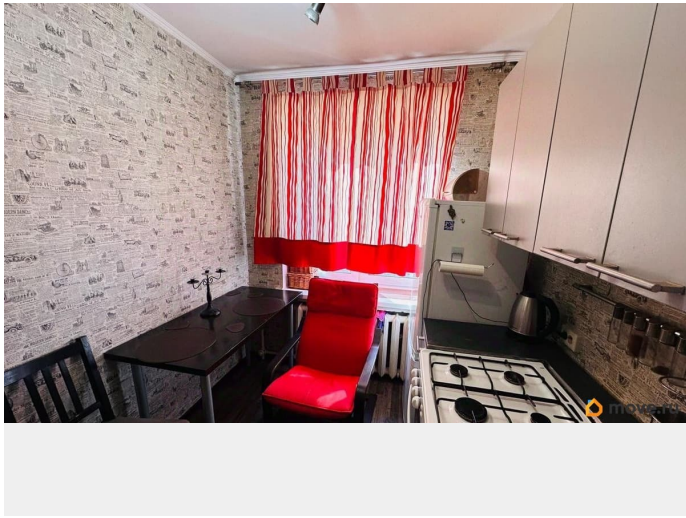

Площадь кухни

5.8 м²

Общая площадь

29.4 м²

Этаж

5/5

Детали объекта

Тип сделки

Описание

- Рядом с парком Сосновка, в пешей доступности от метро площадь Мужества и Политехническая продаётся уютная однокомнатная квартира в кирпичном доме 1968 года постройки. Общая площадь составляет 29.4 кв. м, из них 15.6 кв. м - жилая площадь и 5.8 кв. м - кухня, газовая плита, горячая вода через газовую колонку. - Квартира расположена на 5 этаже 5-этажного дома. Высота потолков - 2.5 метра. Лифта в доме нет. - Квартира с евроремонтом, что позволит вам сразу заехать и наслаждаться комфортом. В квартире есть совмещенный санузел и балкон. Пространство квартиры продумано до мелочей, что делает проживание здесь максимально удобным и приятным. - Дом находится в хорошем состоянии, с наземной парковкой для вашего авто. Облагорожена придомовая территория, зелёная зона, ухоженная парадная. - Удобное месторасположение: всего 20 минут пешком до метро «Площадь Мужества» и «Политехническая». - Развитая инфраструктура, рядом расположены супермаркеты, магазины, торговые и развлекательные центры, медицинские, административные и учебные заведения, места отдыха, рядом Парк Сосновка для прогулок. - В собственности более восьми лет, один взрослый собственник, ограничений, обременений нет, документы готовы, прямая продажа. - Просмотры по договоренности! - Отличная квартира ждёт позитивных Покупателей!!!!