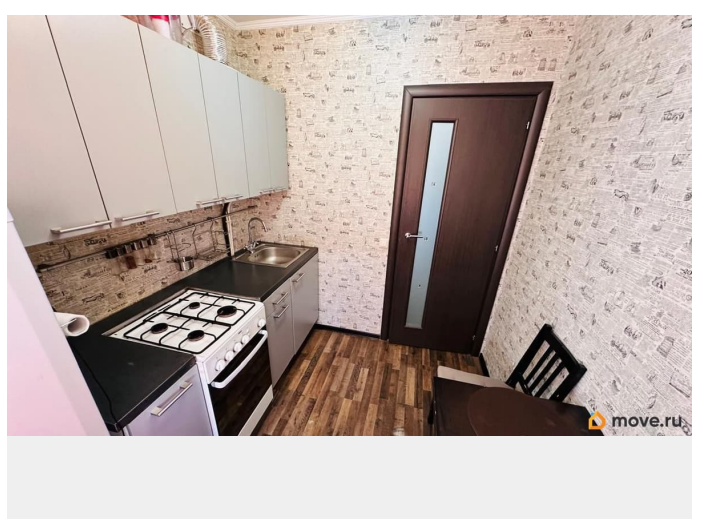

Площадь кухни

5.8 м²

Общая площадь

29.4 м²

Этаж

5/5

Детали объекта

Тип сделки

Описание

- Рядом с парком Сосновка, в пешей доступности от метро площадь Мужества и Политехническая продаётся уютная однокомнатная квартира в кирпичном доме 1968 года постройки. Общая площадь составляет 29.4 кв. м, из них 15.6 кв. м - жилая площадь и 5.8 кв. м - кухня, газовая плита, горячая вода через газовую колонку. - Квартира расположена на 5 этаже 5-этажного дома. Высота потолков - 2.5 метра. Лифта в доме нет. - Квартира с евроремонтом, что позволит вам сразу заехать и наслаждаться комфортом. В квартире есть совмещенный санузел и балкон. Пространство квартиры продумано до мелочей, что делает проживание здесь максимально удобным и приятным. - Дом находится в хорошем состоянии, с наземной парковкой для вашего авто. Облагорожена придомовая территория, зелёная зона, ухоженная парадная. - Удобное месторасположение: всего 20 минут пешком до метро «Площадь Мужества» и «Политехническая». - Развитая инфраструктура, рядом расположены супермаркеты, магазины, торговые и развлекательные центры, медицинские, административные и учебные заведения, места отдыха, рядом Парк Сосновка для прогулок. - В собственности более восьми лет, один взрослый собственник, ограничений, обременений нет, документы готовы, прямая продажа. - Просмотры по договоренности! - Отличная квартира ждёт позитивных Покупателей!!!!