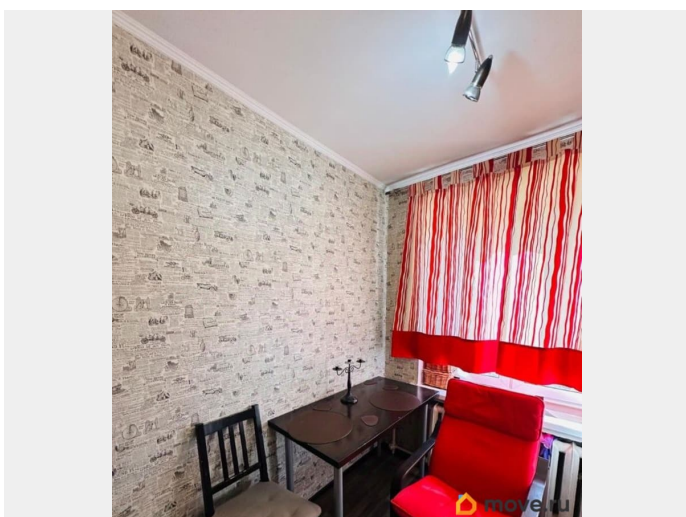

Площадь кухни

5.8 м²

Общая площадь

29.4 м²

Этаж

5/5

Детали объекта

Тип сделки

Описание

- Рядом с парком Сосновка, в пешей доступности от метро площадь Мужества и Политехническая продаётся уютная однокомнатная квартира в кирпичном доме 1968 года постройки. Общая площадь составляет 29.4 кв. м, из них 15.6 кв. м - жилая площадь и 5.8 кв. м - кухня, газовая плита, горячая вода через газовую колонку. - Квартира расположена на 5 этаже 5-этажного дома. Высота потолков - 2.5 метра. Лифта в доме нет. - Квартира с евроремонтом, что позволит вам сразу заехать и наслаждаться комфортом. В квартире есть совмещенный санузел и балкон. Пространство квартиры продумано до мелочей, что делает проживание здесь максимально удобным и приятным. - Дом находится в хорошем состоянии, с наземной парковкой для вашего авто. Облагорожена придомовая территория, зелёная зона, ухоженная парадная. - Удобное месторасположение: всего 20 минут пешком до метро «Площадь Мужества» и «Политехническая». - Развитая инфраструктура, рядом расположены супермаркеты, магазины, торговые и развлекательные центры, медицинские, административные и учебные заведения, места отдыха, рядом Парк Сосновка для прогулок. - В собственности более восьми лет, один взрослый собственник, ограничений, обременений нет, документы готовы, прямая продажа. - Просмотры по договоренности! - Отличная квартира ждёт позитивных Покупателей!!!!