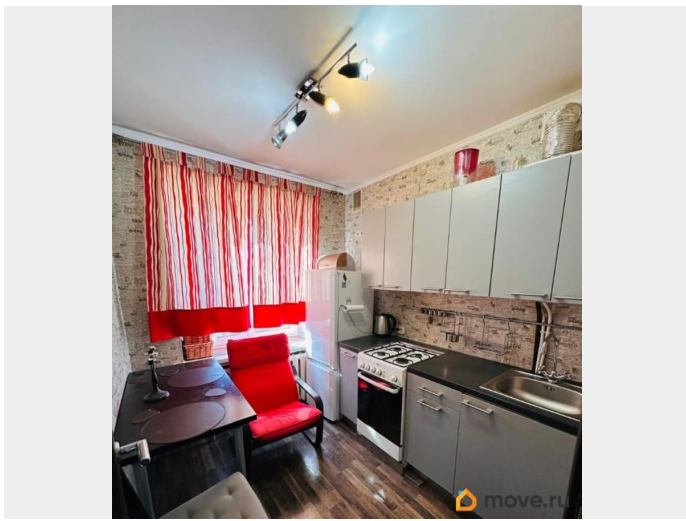

Площадь кухни

5.8 м²

Общая площадь

29.4 м²

Этаж

5/5

Детали объекта

Тип сделки

Описание

- Рядом с парком Сосновка, в пешей доступности от метро площадь Мужества и Политехническая продаётся уютная однокомнатная квартира в кирпичном доме 1968 года постройки. Общая площадь составляет 29.4 кв. м, из них 15.6 кв. м - жилая площадь и 5.8 кв. м - кухня, газовая плита, горячая вода через газовую колонку. - Квартира расположена на 5 этаже 5-этажного дома. Высота потолков - 2.5 метра. Лифта в доме нет. - Квартира с евроремонтом, что позволит вам сразу заехать и наслаждаться комфортом. В квартире есть совмещенный санузел и балкон. Пространство квартиры продумано до мелочей, что делает проживание здесь максимально удобным и приятным. - Дом находится в хорошем состоянии, с наземной парковкой для вашего авто. Облагорожена придомовая территория, зелёная зона, ухоженная парадная. - Удобное месторасположение: всего 20 минут пешком до метро «Площадь Мужества» и «Политехническая». - Развитая инфраструктура, рядом расположены супермаркеты, магазины, торговые и развлекательные центры, медицинские, административные и учебные заведения, места отдыха, рядом Парк Сосновка для прогулок. - В собственности более восьми лет, один взрослый собственник, ограничений, обременений нет, документы готовы, прямая продажа. - Просмотры по договоренности! - Отличная квартира ждёт позитивных Покупателей!!!!