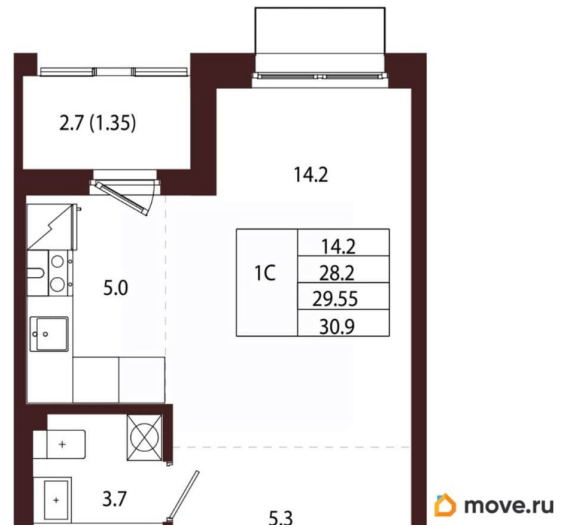

Детали объекта

Тип сделки

Продам

Раздел

[Квартиры](#)

Ремонт

с отделкой

Квартира в новостройке

да

Год сдачи