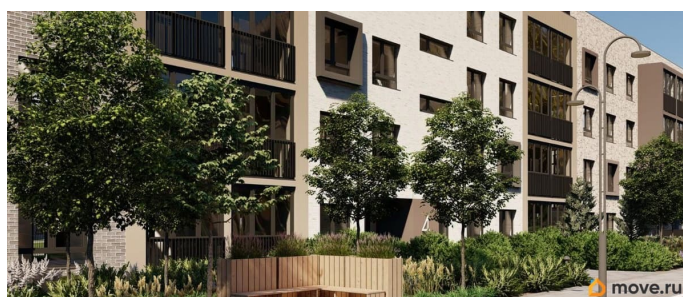

Комплекс будет оснащен многоуровневым паркингом, автостоянкой, станциями для заряда электромобилей, велопарковками и местами для выгула живот