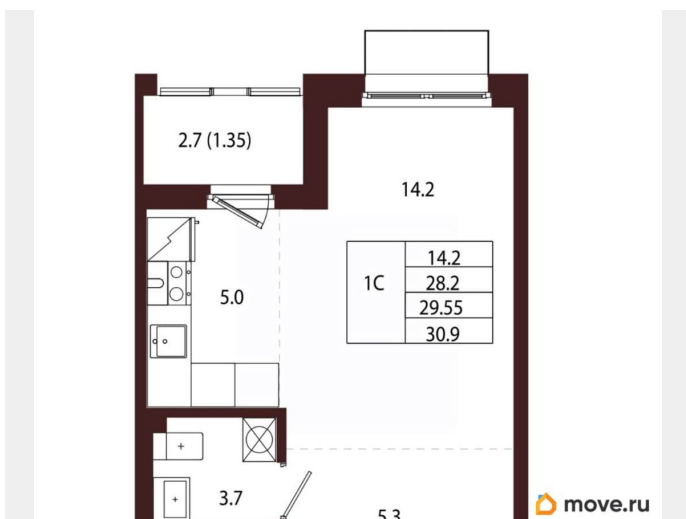

Комплекс будет оснащен многоуровневым паркингом, автостоянкой, станциями для заряда электромобилей, велопарковками и местами для выгула живот