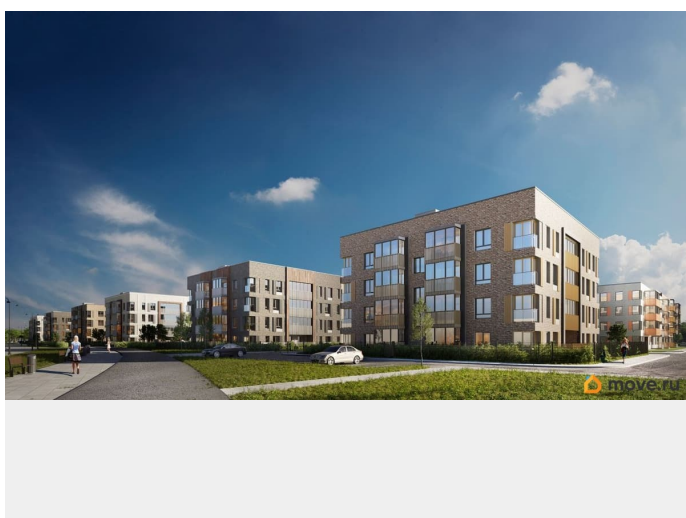

Комплекс будет оснащен многоуровневым паркингом, автостоянкой, станциями для заряда электромобилей, велопарковками и местами для выгула живот