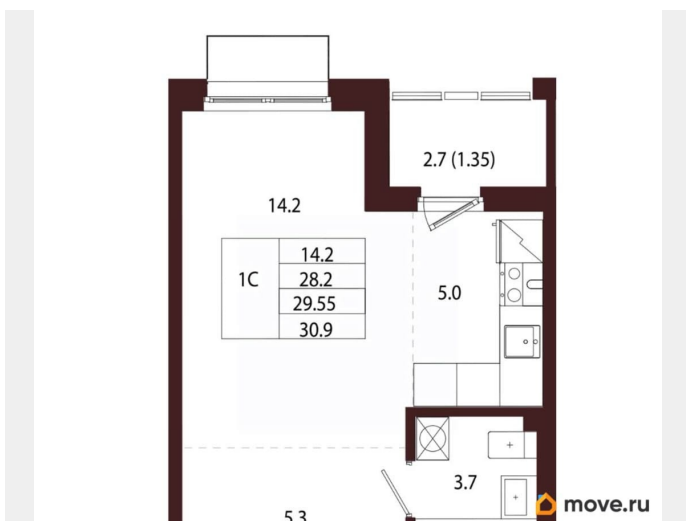

Комплекс будет оснащен многоуровневым паркингом, автостоянкой, станциями для заряда электромобилей, велопарковками и местами для выгула живот