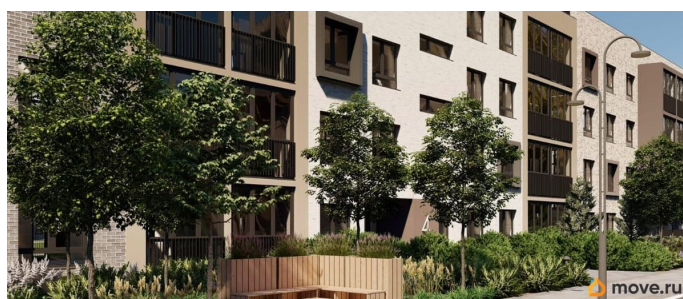

Комплекс будет оснащен многоуровневым паркингом, автостоянкой, станциями для заряда электромобилей, велопарковками и местами для выгула живот