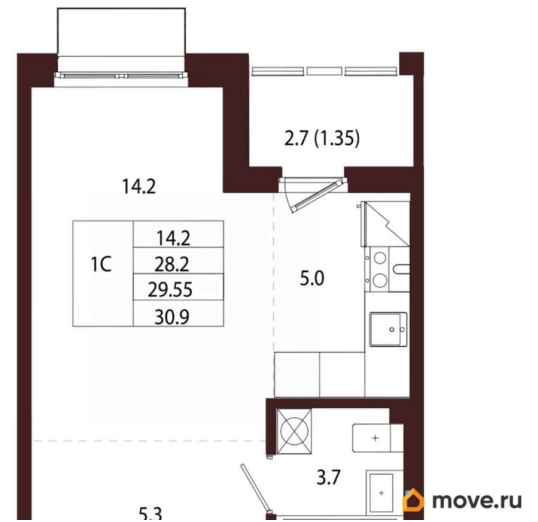

**Квартира**

Количество комнат

1

Высота потолков

3.05 м

Жилая площадь

14.2 м<sup>2</sup>

Площадь кухни

5 м<sup>2</sup>

Общая площадь

29.55 м<sup>2</sup>

Этаж

4/5

**Детали объекта**

Тип сделки

Продам

Раздел

[Квартиры](#)

Ремонт

с отделкой

Квартира в новостройке

да

Год сдачи

лифт