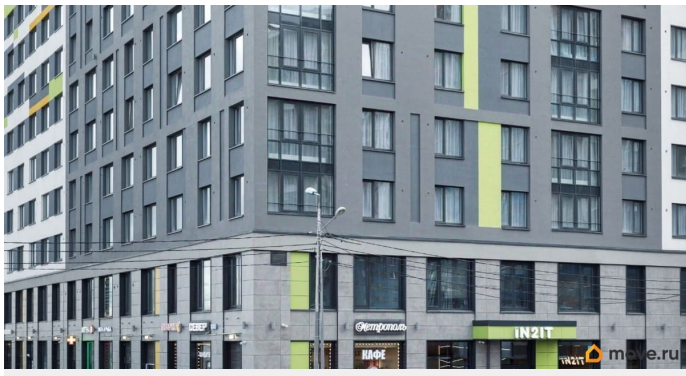

Продаётся студия-апартаменты в сданном доме (Витебский, 99к1 (Дом 99к1)), срок сдачи: IV-кв. 2022, общей площадью 29.5 кв.м., на 5 этаже. Первый в Санкт-Петербурге проект, разработанный по технологии «недвижимость как сервис». Это означает, что In2it превращает любую бытовую потребность в услугу и позволяет не тратить на это время и силы. Владельцы недвижимости в In2it - рациональные резиденты и инвесторы, для которых важна рентабельность вложений, прозрачные инвестиционные перспективы и грамотное управление объектом. In2it - активное и успешное сообщество, сосредоточенное на образовании, карьере, творчестве, саморазвитии и общении. А уборка, стирка, готовка и закупка продуктов превращаются в пакет сервисов и позволяют заниматься тем, что действительно важно для современного человека. In2it расширяет границы традиционного рынка недвижимости и гостиничного бизнеса. Он становится не просто жилым домом или отелем, а единым организмом, в котором детально продуманы и реализованы все составляющие комфорта.