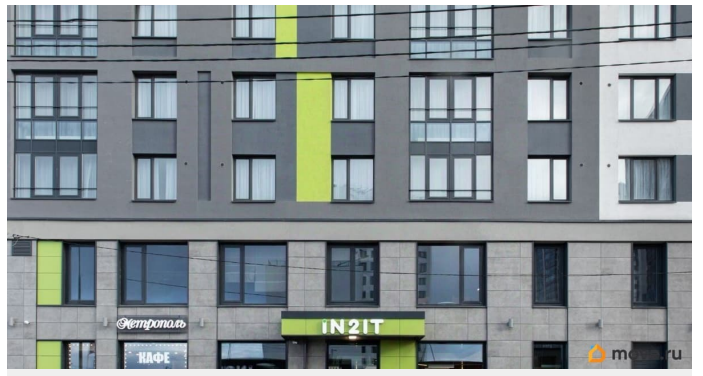

Продаётся студия-апартаменты в сданном доме (Витебский, 99к1 (Дом 99к1)), срок сдачи: IV-кв. 2022, общей площадью 29.5 кв.м., на 5 этаже. Первый в Санкт-Петербурге проект, разработанный по технологии «недвижимость как сервис». Это означает, что In2it превращает любую бытовую потребность в услугу и позволяет не тратить на это время и силы. Владельцы недвижимости в In2it - рациональные резиденты и инвесторы, для которых важна рентабельность вложений, прозрачные инвестиционные перспективы и грамотное управление объектом. In2it - активное и успешное сообщество, сосредоточенное на образовании, карьере, творчестве, саморазвитии и общении. А уборка, стирка, готовка и закупка продуктов превращаются в пакет сервисов и позволяют заниматься тем, что действительно важно для современного человека. In2it расширяет границы традиционного рынка недвижимости и гостиничного бизнеса. Он становится не просто жилым домом или отелем, а единым организмом, в котором детально продуманы и реализованы все составляющие комфорта.