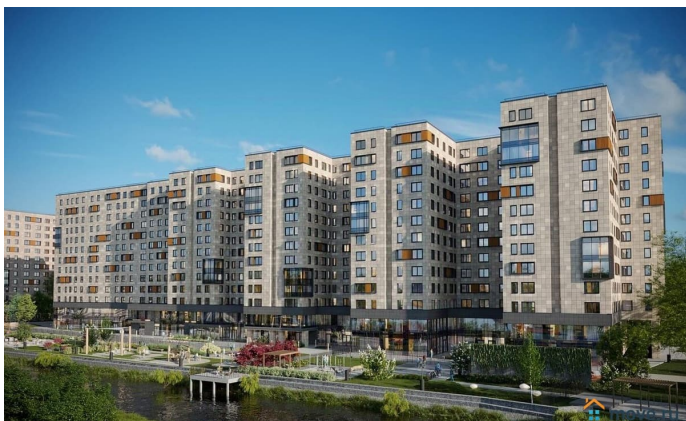

КОМНАТНОСТЬ
С

ПЛОЩАДЬ
29.63 м²

ЭТАЖ
6