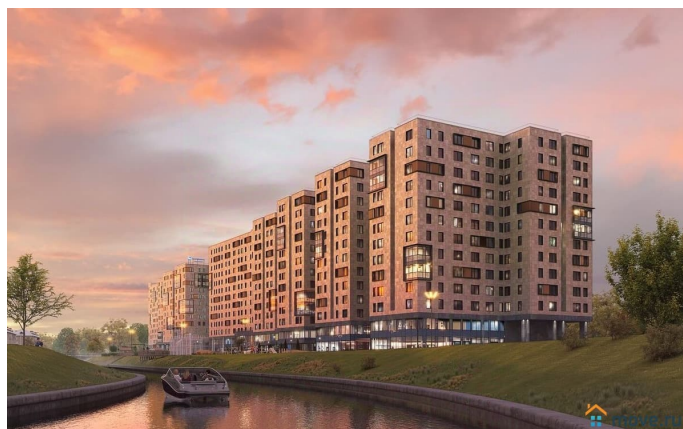

КОМНАТНОСТЬ
С

ПЛОЩАДЬ
29.63 м²

ЭТАЖ
6