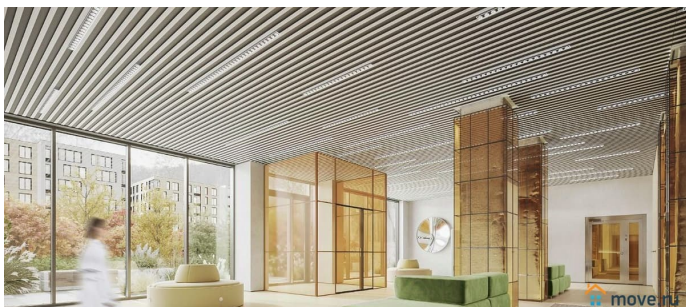

КОМНАТНОСТЬ
С

ПЛОЩАДЬ
29.63 м²

ЭТАЖ
6