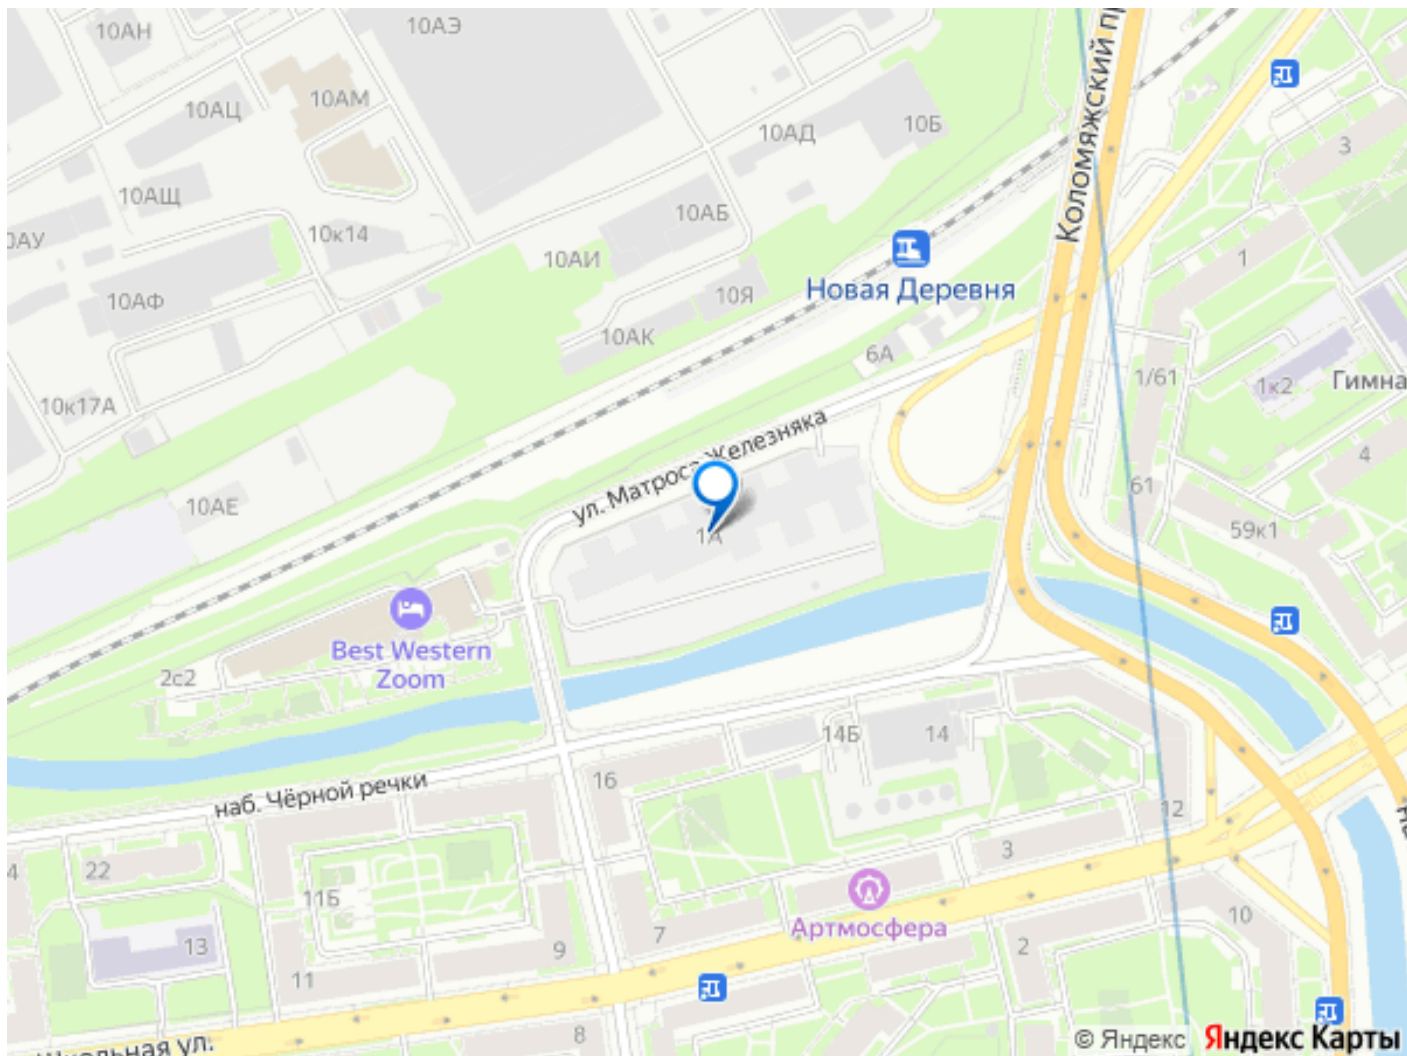

ZOOM-ЧЕРНАЯ РЕЧКА

КОМНАТНОСТЬ  
С

ПЛОЩАДЬ  
29.63 м<sup>2</sup>

ЭТАЖ  
6

Move.ru - вся недвижимость России