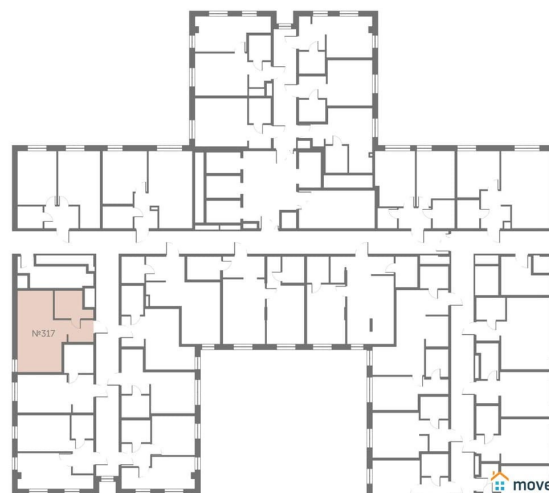

## Описание

Цена со специальной скидкой в прямой продаже от застройщика — только в этом месяце. Апартамент-студия в комплексе класса бизнес-лайт Зум Чёрная Речка на 6-м этаже. Общая площадь 30,6. Предчистовая отделка. Зум Черная речка это новый комплекс класса бизнес-лайт от крупного федерального застройщика ФСК. Зум Черная речка расположен в престижном Приморском районе непосредственно на берегу Черной реки. В нем есть все необходимое для жителей разных возрастов и интересов от отапливаемого подземного паркинга и круглосуточного видеонаблюдения до коворкинга на открытом воздухе, интерактивных детских площадок и зон отдыха. Собственная набережная будет оборудована деревянными настилами и скамейками, благодаря чему вы сможете с комфортом проводить время у воды. Лобби на первом этаже современное и стильное пространство, где вы можете выпить кофе, подождать такси или поработать с ноутбуком. В отдельных лотах предусмотрено все для оборудования камина. Новый уровень уюта в вашем доме. Приобретение возможно в том числе с помощью ипотеки и рассрочки.

ZOOM-ЧЕРНАЯ РЕЧКА

КОМНАТНОСТЬ  
С

ПЛОЩАДЬ  
29.63 м<sup>2</sup>

ЭТАЖ  
6

Move.ru - вся недвижимость России