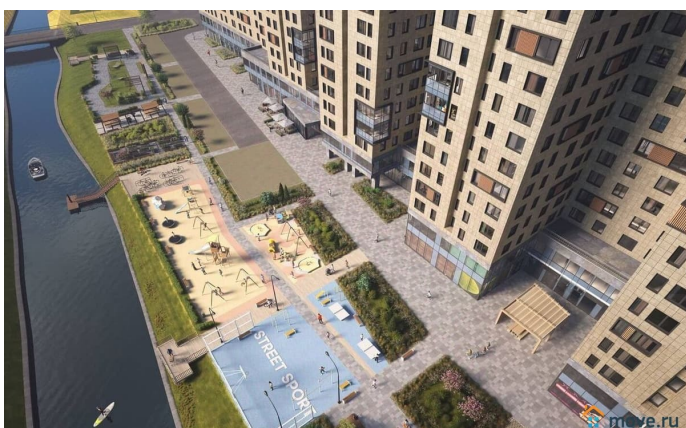

КОМНАТНОСТЬ
С

ПЛОЩАДЬ
29.63 м²

ЭТАЖ
6