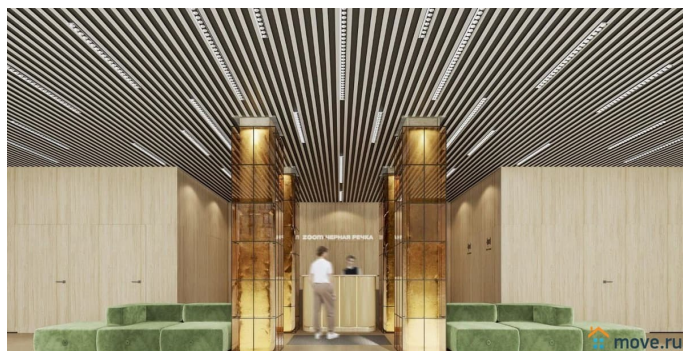

КОМНАТНОСТЬ
С

ПЛОЩАДЬ
29.63 м²

ЭТАЖ
6