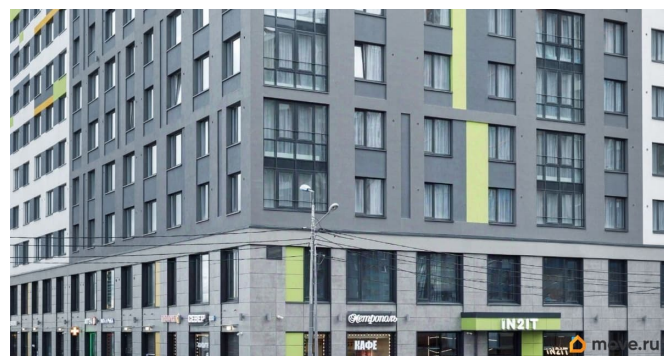

Продаётся студия-апартаменты в сданном доме (Витебский, 99к1 (Дом 99к1)), срок сдачи: IV-кв. 2022, общей площадью 29.6 кв.м., на 4 этаже. Первый в Санкт-Петербурге проект, разработанный по технологии «недвижимость как сервис». Это означает, что In2it превращает любую бытовую потребность в услугу и позволяет не тратить на это время и силы. Владельцы недвижимости в In2it - рациональные резиденты и инвесторы, для которых важна рентабельность вложений, прозрачные инвестиционные перспективы и грамотное управление объектом. In2it - активное и успешное сообщество, сосредоточенное на образовании, карьере, творчестве, саморазвитии и общении. А уборка, стирка, готовка и закупка продуктов превращаются в пакет сервисов и позволяют заниматься тем, что действительно важно для современного человека. In2it расширяет границы традиционного рынка недвижимости и гостиничного бизнеса. Он становится не просто жилым домом или отелем, а единым организмом, в котором детально продуманы и реализованы все составляющие комфорта.