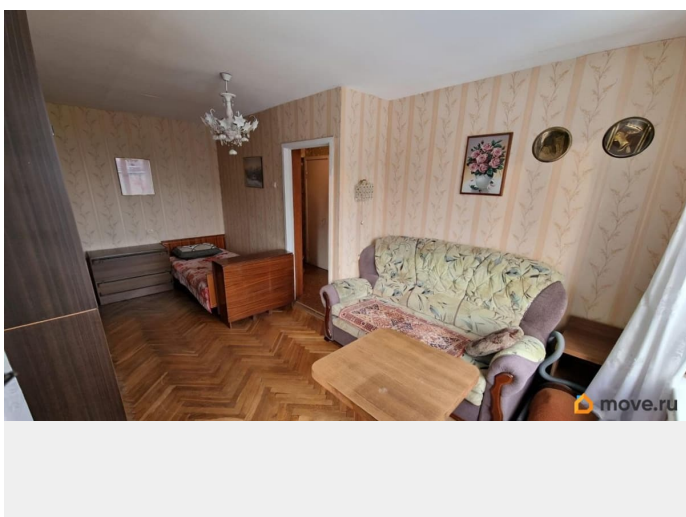

Описание

для заметок

Продается уютная однокомнатная квартира площадью 29.6 кв. м, расположенная на 5 этаже 9-этажного кирпичного дома. Дом был построен в 1971 году, что говорит о надежности и долговечности конструкции. До метро «Шушары» можно доехать на автомобиле за 19 минут, что делает это место удобным для проживания. Квартира светлая и уютная. Жилая площадь составляет 16 кв. м, а кухня — 7 кв. м, что позволяет комфортно разместить всю необходимую мебель и технику. Высота потолков — 2.5 метра, создавая ощущение простора. Окна выходят во двор, поэтому в квартире всегда тихо и спокойно. Санузел совмещенный, что удобно для небольшой семьи или одного человека. Дом оборудован пассажирским лифтом и наземной парковкой для вашего автомобиля. Кирпичный материал постройки гарантирует хорошую тепло- и звукоизоляцию. В шаговой доступности находятся школы, детские сады, клиники и магазины, поэтому все необходимое для жизни всегда под рукой. Квартира продается без обременений, возможна ипотека. Все документы готовы к сделке. Отличный вариант как для личного проживания, так и для инвестиций. Приглашаем вас на просмотр, чтобы вы могли лично убедиться в преимуществах данного предложения. Записывайтесь на удобное для вас время!