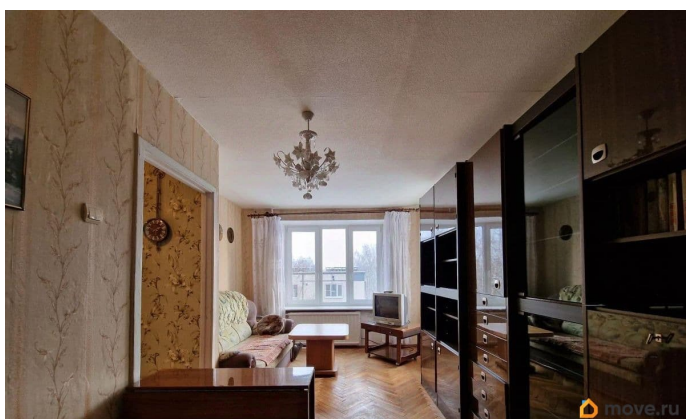

Описание

для заметок

Продается уютная однокомнатная квартира площадью 29.6 кв. м, расположенная на 5 этаже 9-этажного кирпичного дома. Дом был построен в 1971 году, что говорит о надежности и долговечности конструкции. До метро «Шушары» можно доехать на автомобиле за 19 минут, что делает это место удобным для проживания. Квартира светлая и уютная. Жилая площадь составляет 16 кв. м, а кухня — 7 кв. м, что позволяет комфортно разместить всю необходимую мебель и технику. Высота потолков — 2.5 метра, создавая ощущение простора. Окна выходят во двор, поэтому в квартире всегда тихо и спокойно. Санузел совмещенный, что удобно для небольшой семьи или одного человека. Дом оборудован пассажирским лифтом и наземной парковкой для вашего автомобиля. Кирпичный материал постройки гарантирует хорошую тепло- и звукоизоляцию. В шаговой доступности находятся школы, детские сады, клиники и магазины, поэтому все необходимое для жизни всегда под рукой. Квартира продается без обременений, возможна ипотека. Все документы готовы к сделке. Отличный вариант как для личного проживания, так и для инвестиций. Приглашаем вас на просмотр, чтобы вы могли лично убедиться в преимуществах данного предложения. Записывайтесь на удобное для вас время!