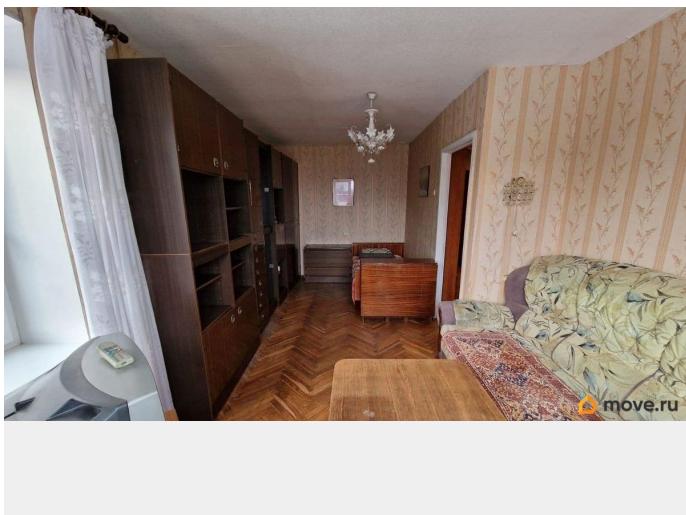

Описание

для заметок

Продается уютная однокомнатная квартира площадью 29.6 кв. м, расположенная на 5 этаже 9-этажного кирпичного дома. Дом был построен в 1971 году, что говорит о надежности и долговечности конструкции. До метро «Шушары» можно доехать на автомобиле за 19 минут, что делает это место удобным для проживания. Квартира светлая и уютная. Жилая площадь составляет 16 кв. м, а кухня — 7 кв. м, что позволяет комфортно разместить всю необходимую мебель и технику. Высота потолков — 2.5 метра, создавая ощущение простора. Окна выходят во двор, поэтому в квартире всегда тихо и спокойно. Санузел совмещенный, что удобно для небольшой семьи или одного человека. Дом оборудован пассажирским лифтом и наземной парковкой для вашего автомобиля. Кирпичный материал постройки гарантирует хорошую тепло- и звукоизоляцию. В шаговой доступности находятся школы, детские сады, клиники и магазины, поэтому все необходимое для жизни всегда под рукой. Квартира продается без обременений, возможна ипотека. Все документы готовы к сделке. Отличный вариант как для личного проживания, так и для инвестиций. Приглашаем вас на просмотр, чтобы вы могли лично убедиться в преимуществах данного предложения. Записывайтесь на удобное для вас время!