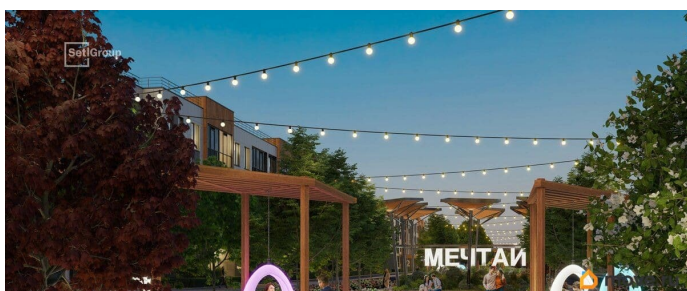

2е-комнатная, 29.79м²

- Кол-во комнат 1
- Этаж 4 из 4
- Общая площадь 29.79м²
- Жилая площадь 9.17м²