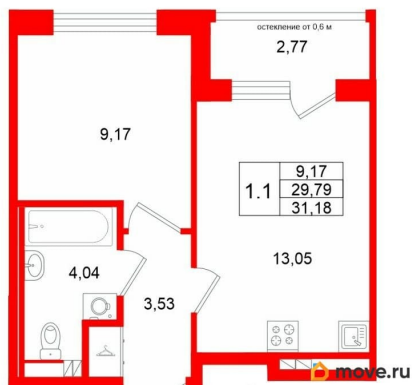

Высота потолков

3.07 м

Жилая площадь

9.2 м²

Площадь кухни

13.1 м²

Общая площадь

29.79 м²

2е-комнатная, 29.79м²

- Кол-во комнат 1
- Этаж 4 из 4
- Общая площадь 29.79м²
- Жилая площадь 9.17м²

да

Год сдачи

1 квартал 2029 г.

Покупка в ипотеку

да

возможна ипотека

Описание

Продается уютная 1-комнатная квартира от застройщика в жилом комплексе «Универ Сити» в на юге Санкт-Петербурга. До метро можно добраться на транспорте всего за 30 минут. Удобная, классическая, функциональная европланировка, большая кухня-гостиная 13.05 м?, вместительная прихожая 3.53 м?. Общая площадь квартиры - 29.79 м?, жилая 9.17 м?, высота потолка 3.07 м. Квартира продается с отделкой «Норд Лайн серый». Что особенного в ЖК «Универ Сити»? • Малоэтажное строительство • Скандинавские фасады с отделкой керамогранитом, акцентные входные группы • Закрытые внутренние дворы без машин • Пешеходный променад с тематическими зонами, еловый сквер и яблоневый сад • Инновационный Лицей SetI с оригинальной архитектурной концепцией и уникальной образовательной средой • Универ Парк, включая SetISport и SetIKids, площадку для выгула собак и зоны отдыха

2е-комнатная, 29.79м²

- Кол-во комнат 1
- Этаж 4 из 4
- Общая площадь 29.79м²
- Жилая площадь 9.17м²

Move.ru - вся недвижимость России