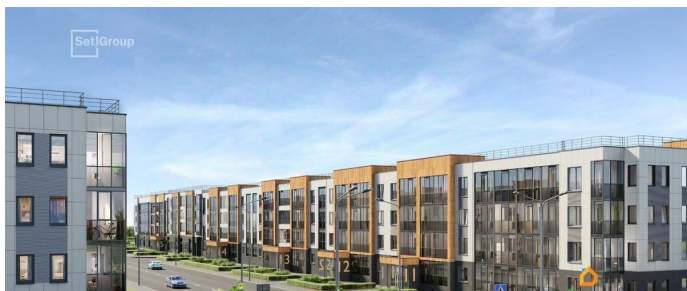

2е-комнатная, 29.79м²

- Кол-во комнат 1
- Этаж 4 из 4
- Общая площадь 29.79м²
- Жилая площадь 9.17м²