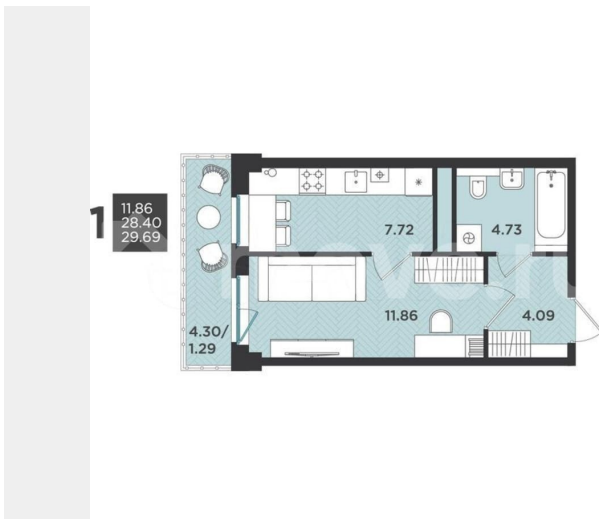

Move.ru - вся недвижимость России