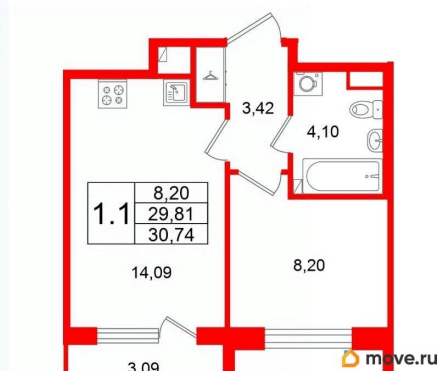

## Квартира

Количество комнат

1

Высота потолков

2.77 м

Жилая площадь

8.2 м<sup>2</sup>

Площадь кухни

14.1 м<sup>2</sup>

Общая площадь

29.81 м<sup>2</sup>

Этаж

3/4

## Петербургская Недвижимость, Петербургская Недвижимость 79390315518

для заметок

 Петербургская Недвижимость

**2е-комнатная, 29.81м<sup>2</sup>**

- Кол-во комнат 1
- Этаж 3 из 4
- Общая площадь 29.81м<sup>2</sup>
- Жилая площадь 8.2м<sup>2</sup>