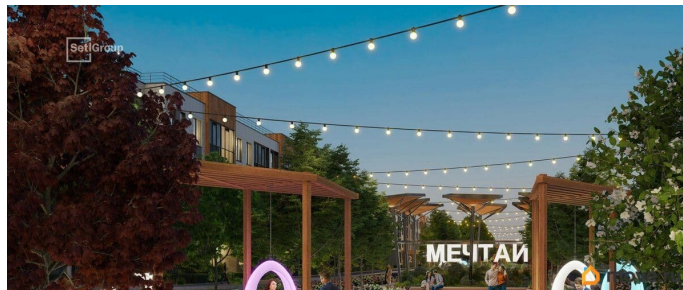

2е-комнатная, 29.81м²

- Кол-во комнат 1
- Этаж 3 из 4
- Общая площадь 29.81м²
- Жилая площадь 8.2м²