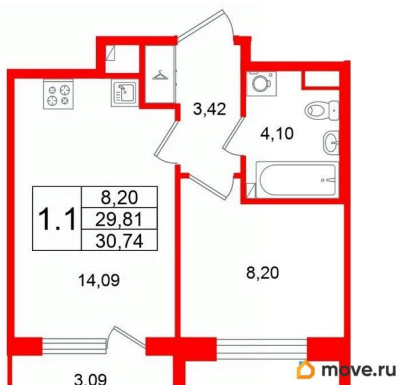

## Квартира

Количество комнат

1

Высота потолков

2.77 м

Жилая площадь

8.2 м<sup>2</sup>

Площадь кухни

14.1 м<sup>2</sup>

Общая площадь

29.81 м<sup>2</sup>

Этаж

3/4

**2е-комнатная, 29.81м<sup>2</sup>**

- Кол-во комнат 1
- Этаж 3 из 4
- Общая площадь 29.81м<sup>2</sup>
- Жилая площадь 8.2м<sup>2</sup>

Move.ru - вся недвижимость России