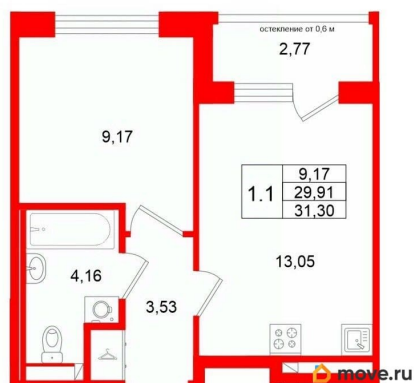

Жилая площадь

9.2 м²

Площадь кухни

13.1 м²

Общая площадь

29.91 м²

Этаж

3/4

Петербургская Недвижимость

2е-комнатная, 29.91м²

- Кол-во комнат 1
- Этаж 3 из 4
- Общая площадь 29.91м²
- Жилая площадь 9.17м²

move.ru

Move.ru - вся недвижимость России