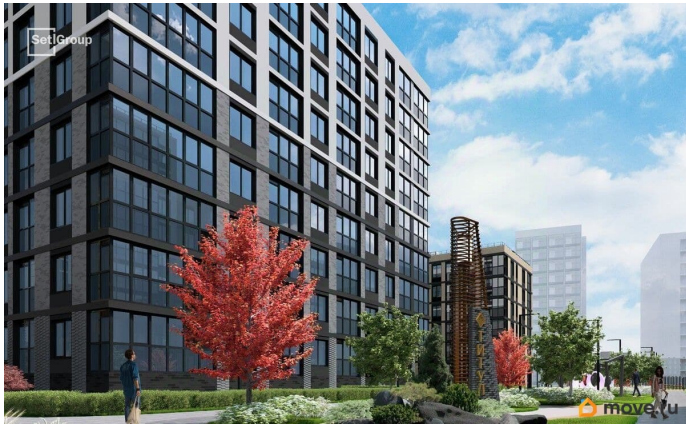

## Описание

Продается уютная 1-комнатная квартира от застройщика в жилом комплексе «Титул в Московском» в престижном Московском районе. До метро можно добраться пешком всего за 25 минут. Удобная, классическая, функциональная европланировка, большая кухня-гостиная 13.2 м?, вместительная прихожая 3.28 м?. Общая площадь квартиры - 29.94 м?, жилая 10.01 м?, высота потолка 2.77 м. Квартира продается с отделкой «Норд Лайн светлый плюс». Что особенного в ЖК «Титул в Московском»? • Престижный Московский район • Авторская архитектурная концепция • 2 центральные входные группы с ресепшн и лаундж-зонами • Кленовая аллея с арт-стеллой, цветочная аллея и сад трав • Уютные дворы-патио, площадки SetlKids и SetlSport • Инновационный Лицей Setl с оригинальной архитектурной концепцией и уникальной образовательной средой