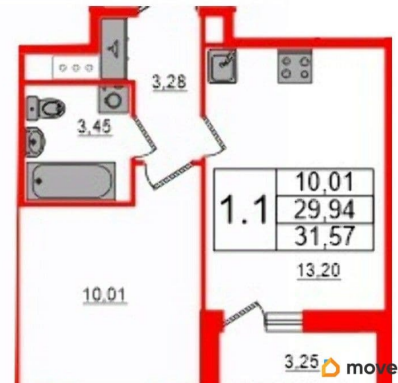

## Квартира

Количество комнат

1

Высота потолков

2.77 м

Жилая площадь

10 м<sup>2</sup>

Площадь кухни

13.2 м<sup>2</sup>

Общая площадь

29.94 м<sup>2</sup>

Этаж

9/12

## Описание

Продается уютная 1-комнатная квартира от застройщика в жилом комплексе «Титул в Московском» в престижном Московском районе. До метро можно добраться пешком всего за 25 минут. Удобная, классическая, функциональная европланировка, большая кухня-гостиная 13.2 м?, вместительная прихожая 3.28 м?. Общая площадь квартиры - 29.94 м?, жилая 10.01 м?, высота потолка 2.77 м. Квартира продается с отделкой «Норд Лайн светлый плюс». Что особенного в ЖК «Титул в Московском»? • Престижный Московский район • Авторская архитектурная концепция • 2 центральные входные группы с ресепшн и лаундж-зонами • Кленовая аллея с арт-стеллой, цветочная аллея и сад трав • Уютные дворы-патио, площадки SetlKids и SetlSport • Инновационный Лицей Setl с оригинальной архитектурной концепцией и уникальной образовательной средой

**П** Петербургская  
Недвижимость

**2е-комнатная, 29.94м<sup>2</sup>**

- 🏠 Кол-во комнат 1
- 🏢 Этаж 9 из 12
- 📏 Общая площадь 29.94м<sup>2</sup>
- 🏠 Жилая площадь 10.01м<sup>2</sup>

3.25 move.ru

Move.ru - вся недвижимость России