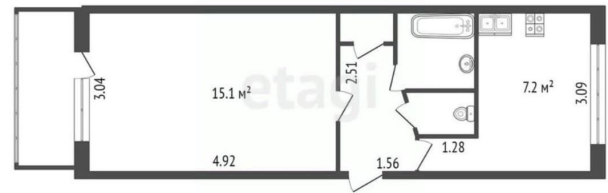

Номер в базе: 2229430

move.ru