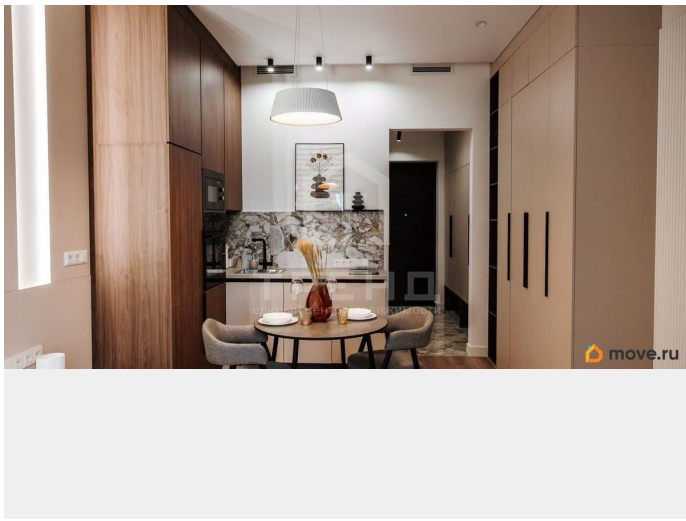

Move.ru - вся недвижимость России