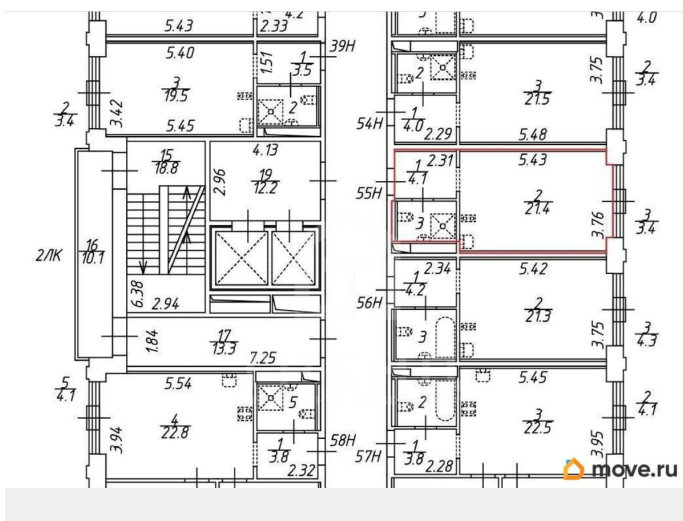

сдавалась в аренду. Уважаемые покупатели, если вы рассматриваете покупку квартиры в ипотеку, прошу Вас обязательно связаться со мной для консультации и одобрения ипотеки! Свяжитесь со мной прямо сейчас для консультации и записи на просмотр!.