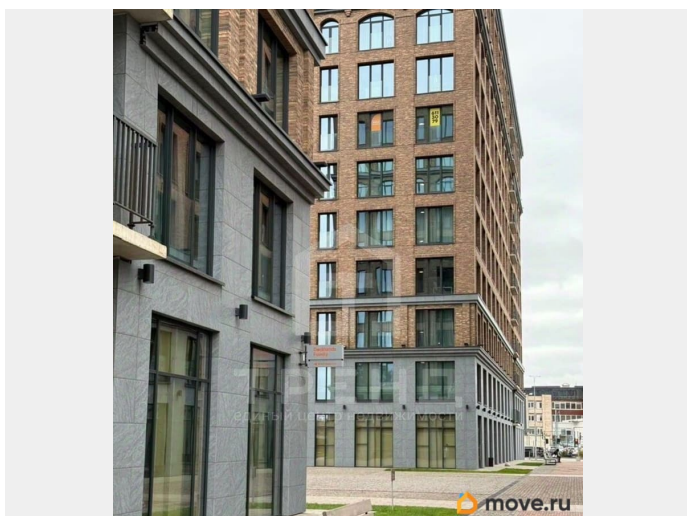

сдавалась в аренду. Уважаемые покупатели, если вы рассматриваете покупку квартиры в ипотеку, прошу Вас обязательно связаться со мной для консультации и одобрения ипотеки! Свяжитесь со мной прямо сейчас для консультации и записи на просмотр!.