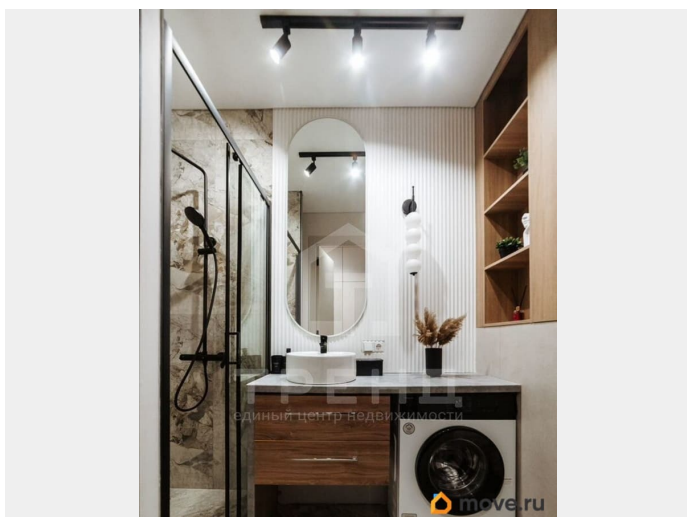

сдавалась в аренду. Уважаемые покупатели, если вы рассматриваете покупку квартиры в ипотеку, прошу Вас обязательно связаться со мной для консультации и одобрения ипотеки! Свяжитесь со мной прямо сейчас для консультации и записи на просмотр!.