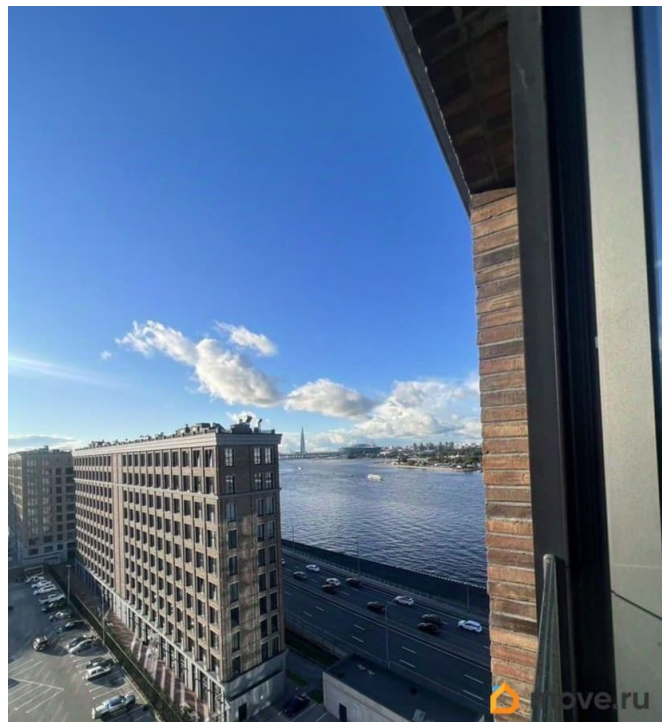

Квартира в новостройке

да

Год сдачи

1 квартал 2022 г.

Описание

Видовой апартамент в лофт-квартале

для заметок

Docklands 2, панорама с боковым видом на реку Малая Нева и Лахта-центр.

Предчистовая отделка, приточно-вытяжная система вентиляции и кондиционирования, хорошая шумоизоляция, высокие потолки, внутрипольные конвекторы. Просторная студия, в которой комфортно будет как жить, так и сдавать. Лофт-квартал бизнес-класса зарекомендовал себя, как один из самых престижных комплексов апартаментов, так и один из самых высокодоходных проектов. Сдавать можно самостоятельно либо через УК. В апартаменте выполнена предчистовая отделка, позволит вам выполнить оперативно ремонт по своему вкусу, либо заказать отделку в УК. Лофт-квартал имеет свою инфраструктуру: фитнес-клуб в шаговой доступности, гипермаркет Лента, ресторан, кафе, салоны красоты и многое другое. Идеальная транспортная доступность: рядом заезд на Зсд, до Крестовского острова и Петроградской стороны всего 5 минут, до центра 10 минут, до аэропорта 20 минут. Звоните! Записывайтесь на просмотр!