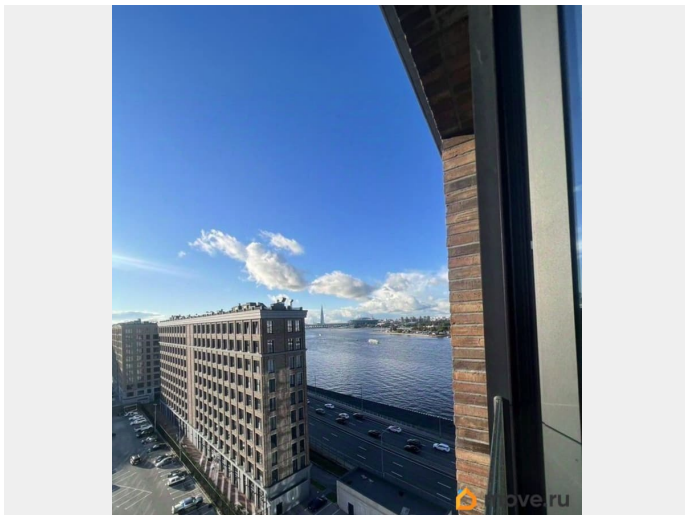

Квартира в новостройке

да

Год сдачи

1 квартал 2022 г.

Описание

Видовой апартамент в лофт-квартале

для заметок

Docklands 2, панорама с боковым видом на реку Малая Нева и Лахта-центр.

Предчистовая отделка, приточно-вытяжная система вентиляции и кондиционирования, хорошая шумоизоляция, высокие потолки, внутрипольные конвекторы. Просторная студия, в которой комфортно будет как жить, так и сдавать. Лофт-квартал бизнес-класса зарекомендовал себя, как один из самых престижных комплексов апартаментов, так и один из самых высокодоходных проектов. Сдавать можно самостоятельно либо через УК. В апартаменте выполнена предчистовая отделка, позволит вам выполнить оперативно ремонт по своему вкусу, либо заказать отделку в УК. Лофт-квартал имеет свою инфраструктуру: фитнес-клуб в шаговой доступности, гипермаркет Лента, ресторан, кафе, салоны красоты и многое другое. Идеальная транспортная доступность: рядом заезд на Зсд, до Крестовского острова и Петроградской стороны всего 5 минут, до центра 10 минут, до аэропорта 20 минут. Звоните! Записывайтесь на просмотр!