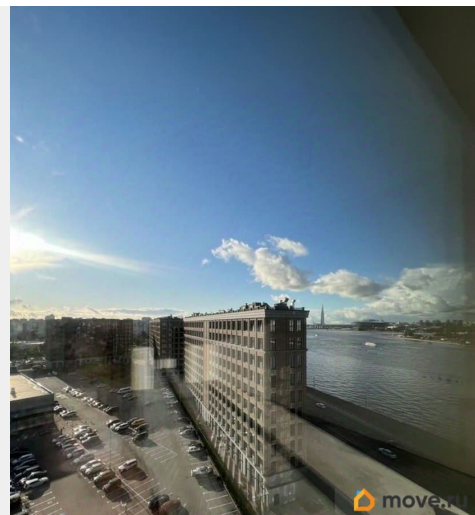

Квартира в новостройке

да

Год сдачи

1 квартал 2022 г.

Описание

Видовой апартамент в лофт-квартале

для заметок

Docklands 2, панорама с боковым видом на реку Малая Нева и Лахта-центр.

Предчистовая отделка, приточно-вытяжная система вентиляции и кондиционирования, хорошая шумоизоляция, высокие потолки, внутрипольные конвекторы. Просторная студия, в которой комфортно будет как жить, так и сдавать. Лофт-квартал бизнес-класса зарекомендовал себя, как один из самых престижных комплексов апартаментов, так и один из самых высокодоходных проектов. Сдавать можно самостоятельно либо через УК. В апартаменте выполнена предчистовая отделка, позволит вам выполнить оперативно ремонт по своему вкусу, либо заказать отделку в УК. Лофт-квартал имеет свою инфраструктуру: фитнес-клуб в шаговой доступности, гипермаркет Лента, ресторан, кафе, салоны красоты и многое другое. Идеальная транспортная доступность: рядом заезд на Зсд, до Крестовского острова и Петроградской стороны всего 5 минут, до центра 10 минут, до аэропорта 20 минут. Звоните! Записывайтесь на просмотр!