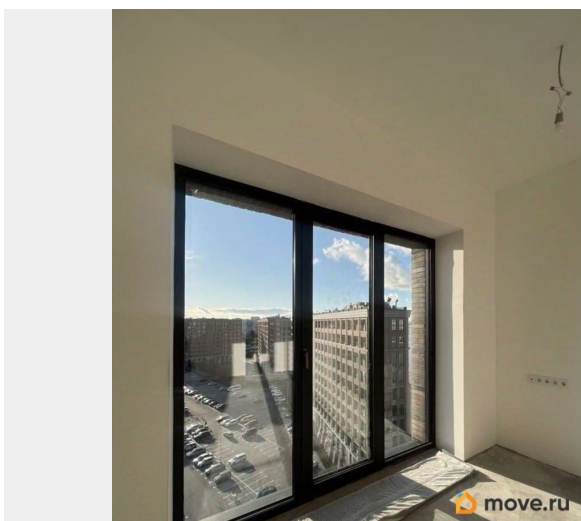

Квартира в новостройке

да

Год сдачи

1 квартал 2022 г.

Описание

Видовой апартамент в лофт-квартале

для заметок

Docklands 2, панорама с боковым видом на реку Малая Нева и Лахта-центр.

Предчистовая отделка, приточно-вытяжная система вентиляции и кондиционирования, хорошая шумоизоляция, высокие потолки, внутрипольные конвекторы. Просторная студия, в которой комфортно будет как жить, так и сдавать. Лофт-квартал бизнес-класса зарекомендовал себя, как один из самых престижных комплексов апартаментов, так и один из самых высокодоходных проектов. Сдавать можно самостоятельно либо через УК. В апартаменте выполнена предчистовая отделка, позволит вам выполнить оперативно ремонт по своему вкусу, либо заказать отделку в УК. Лофт-квартал имеет свою инфраструктуру: фитнес-клуб в шаговой доступности, гипермаркет Лента, ресторан, кафе, салоны красоты и многое другое. Идеальная транспортная доступность: рядом заезд на Зсд, до Крестовского острова и Петроградской стороны всего 5 минут, до центра 10 минут, до аэропорта 20 минут. Звоните! Записывайтесь на просмотр!