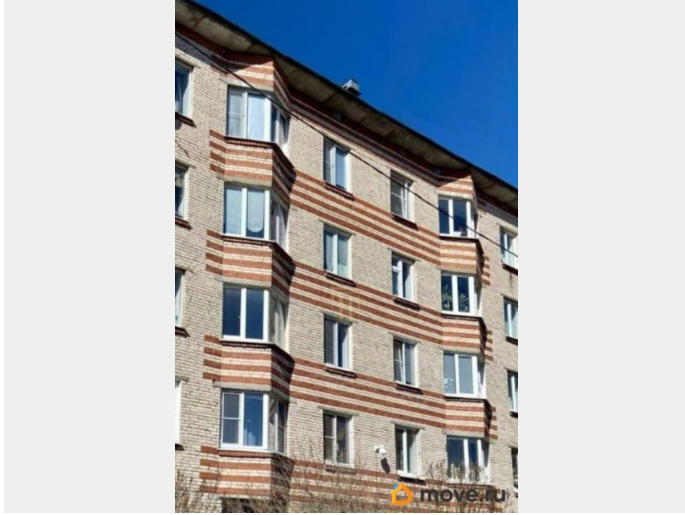

обременений. Полная стоимость в договоре.
Эти факторы гарантируют быструю и
безопасную сделку.