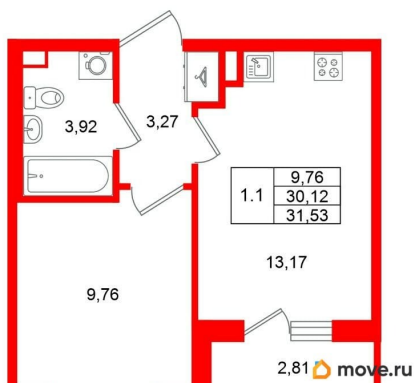

Высота потолков

3.07 м

Жилая площадь

9.8 м²

Площадь кухни

13.2 м²

Общая площадь

30.12 м²

2е-комнатная, 30.12м²

- Кол-во комнат 1
- Этаж 1 из 4
- Общая площадь 30.12м²
- Жилая площадь 9.76м²

да

Год сдачи

1 квартал 2029 г.

Покупка в ипотеку

да

возможна ипотека

2е-комнатная, 30.12м²

- Кол-во комнат 1
- Этаж 1 из 4
- Общая площадь 30.12м²
- Жилая площадь 9.76м²

Move.ru - вся недвижимость России