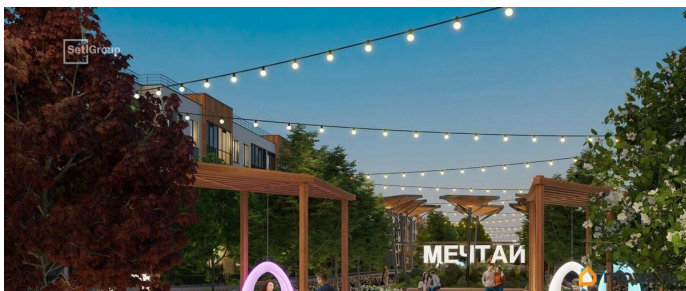

2е-комнатная, 30.12м²

- Кол-во комнат 1
- Этаж 1 из 4
- Общая площадь 30.12м²
- Жилая площадь 9.76м²