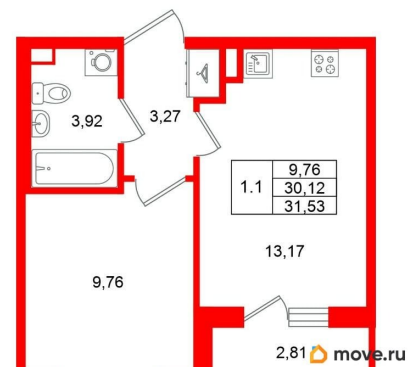

Высота потолков

3.07 м

Жилая площадь

9.8 м²

Площадь кухни

13.2 м²

Общая площадь

30.12 м²

2е-комнатная, 30.12м²

- Кол-во комнат 1
- Этаж 1 из 4
- Общая площадь 30.12м²
- Жилая площадь 9.76м²

да

Год сдачи

1 квартал 2029 г.

Покупка в ипотеку

да

возможна ипотека