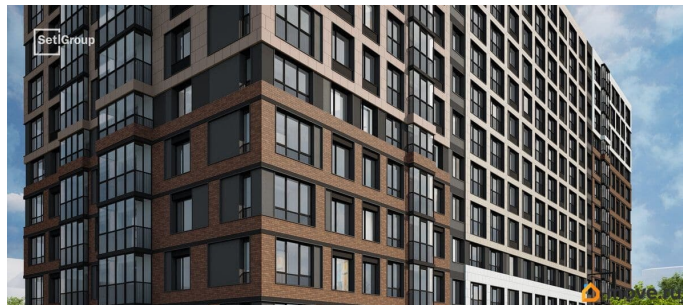

2е-комнатная, 30.18м²

- Кол-во комнат 1
- Этаж 11 из 11
- Общая площадь 30.18м²
- Жилая площадь 10м²