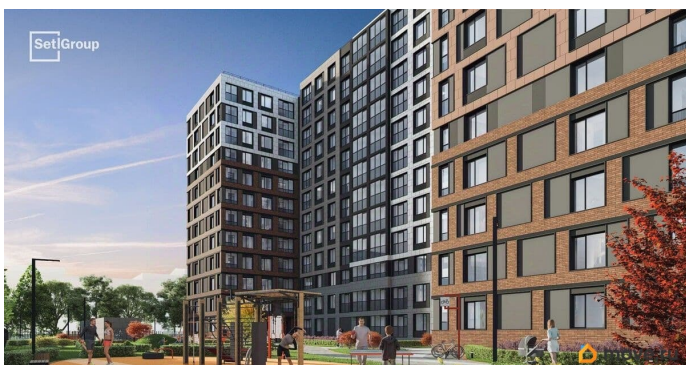

2е-комнатная, 30.18м²

- Кол-во комнат 1
- Этаж 11 из 11
- Общая площадь 30.18м²
- Жилая площадь 10м²