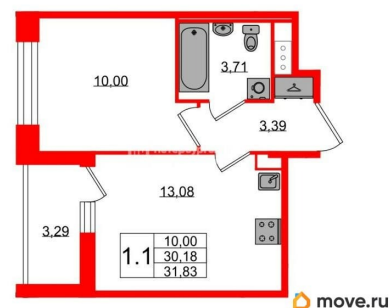

## Квартира

Количество комнат

1

Высота потолков

2.77 м

Жилая площадь

10 м<sup>2</sup>

Площадь кухни

13.1 м<sup>2</sup>

Общая площадь

30.18 м<sup>2</sup>

Этаж

11/11

для заметок

 Петербургская  
Недвижимость

**2е-комнатная, 30.18м<sup>2</sup>**

- Кол-во комнат 1
- Этаж 11 из 11
- Общая площадь 30.18м<sup>2</sup>
- Жилая площадь 10м<sup>2</sup>

лоджия

Тип санузла

совмещенный