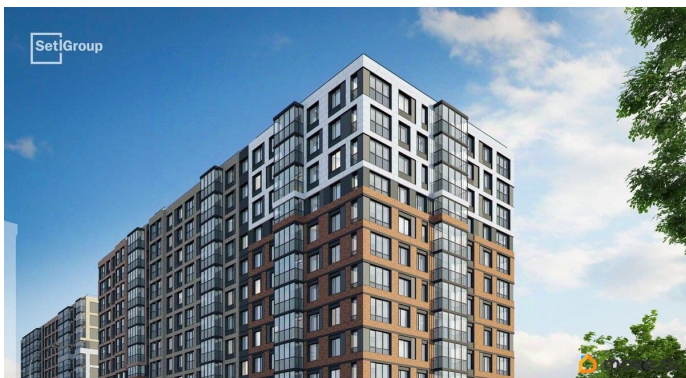

2е-комнатная, 30.18м²

- Кол-во комнат 1
- Этаж 11 из 11
- Общая площадь 30.18м²
- Жилая площадь 10м²