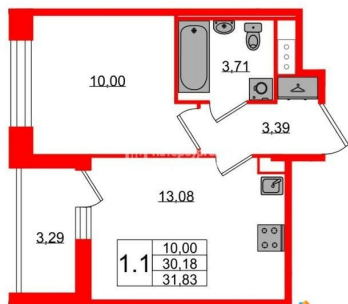

2е-комнатная, 30.18м²

- Кол-во комнат 1
- Этаж 11 из 11
- Общая площадь 30.18м²
- Жилая площадь 10м²