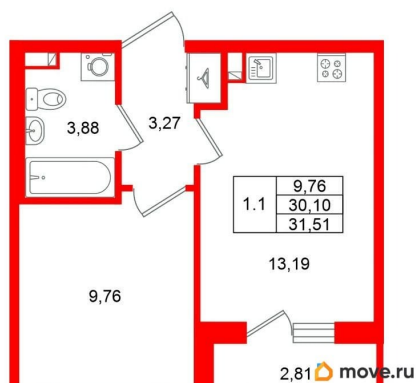

Жилая площадь

9.8 м²

Площадь кухни

13.2 м²

Общая площадь

30.1 м²

Этаж

2/4

Петербургская Недвижимость

2е-комнатная, 30.1м²

- Кол-во комнат 1
- Этаж 2 из 4
- Общая площадь 30.1м²
- Жилая площадь 9.76м²

Move.ru - вся недвижимость России