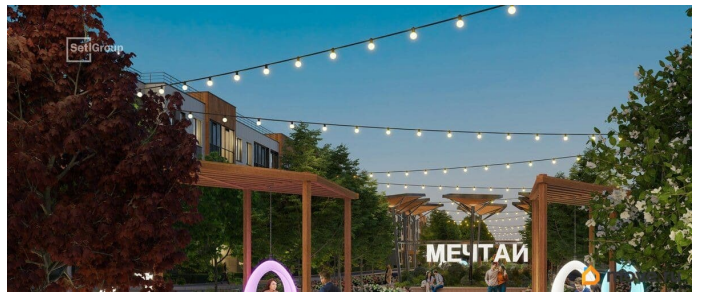

Покупка в ипотеку

да

возможна ипотека

Описание

Продается уютная 1-комнатная квартира от застройщика в жилом комплексе «Универ Сити» в на юге Санкт-Петербурга. До метро можно добраться на транспорте всего за 30 минут. Удобная, классическая, функциональная европланировка, большая кухня-гостиная 13.19 м?, вместительная прихожая 3.27 м?. Общая площадь квартиры - 30.1 м?, жилая 9.76 м?, высота потолка 2.77 м. Квартира продается с отделкой «Норд Лайн серый». Что особенного в ЖК «Универ Сити»? • Малоэтажное строительство • Скандинавские фасады с отделкой керамогранитом, акцентные входные группы • Закрытые внутренние дворы без машин • Пешеходный променад с тематическими зонами, еловый сквер и яблоневый сад • Инновационный Лицей SetI с оригинальной архитектурной концепцией и уникальной образовательной средой • Универ Парк, включая SetISport и SetIKids, площадку для выгула собак и зоны отдыха