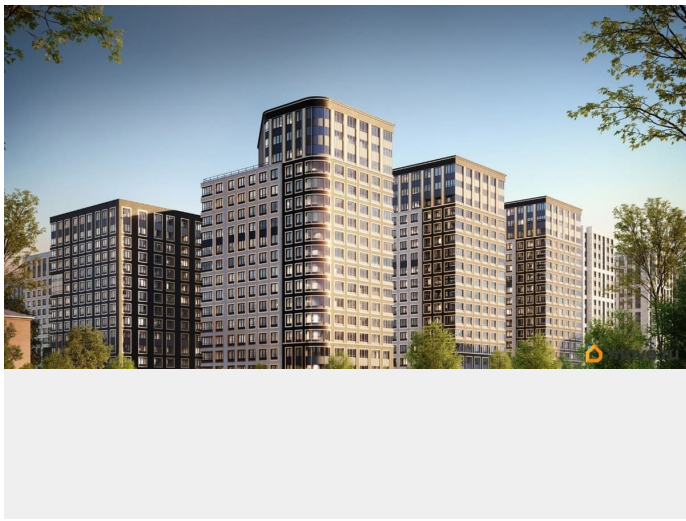

## Описание

Продаётся 1-комнатная квартира в строящемся доме (Корпус 1 (секции 1, 2, 3)), срок сдачи: I-кв. 2029, общей площадью 30.32

для заметок

кв.м., на 2 этаже. Новый жилой комплекс «Аурум» от застройщика «РосСтройИнвест» расположен по адресу: г. Санкт-Петербург, Кондратьевский проспект