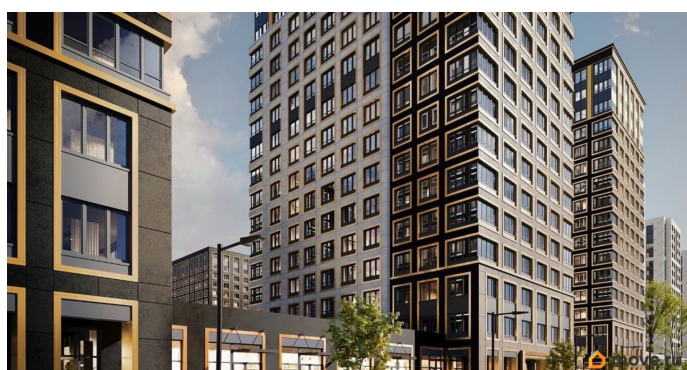

## Описание

Продаётся 1-комнатная квартира в строящемся доме (Корпус 1 (секции 1, 2, 3)), срок сдачи: I-кв. 2029, общей площадью 30.32

для заметок

кв.м., на 2 этаже. Новый жилой комплекс «Аурум» от застройщика «РосСтройИнвест» расположен по адресу: г. Санкт-Петербург, Кондратьевский проспект