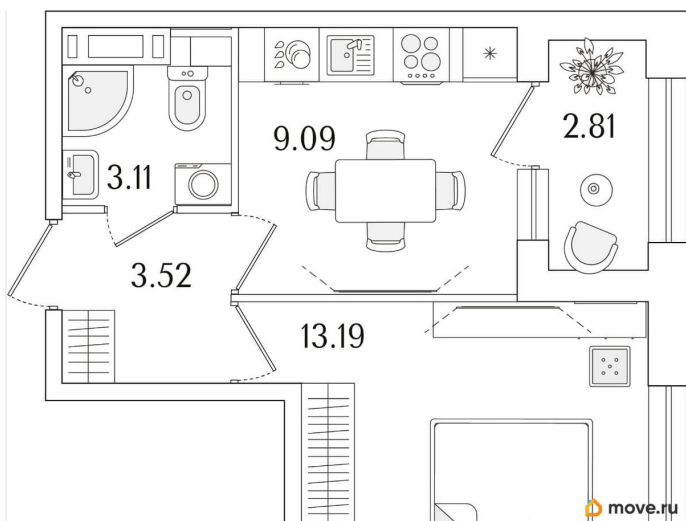

кв.м., на 2 этаже. Новый жилой комплекс «Аурум» от застройщика «РосСтройИнвест» расположен по адресу: г. Санкт-Петербург, Кондратьевский проспект