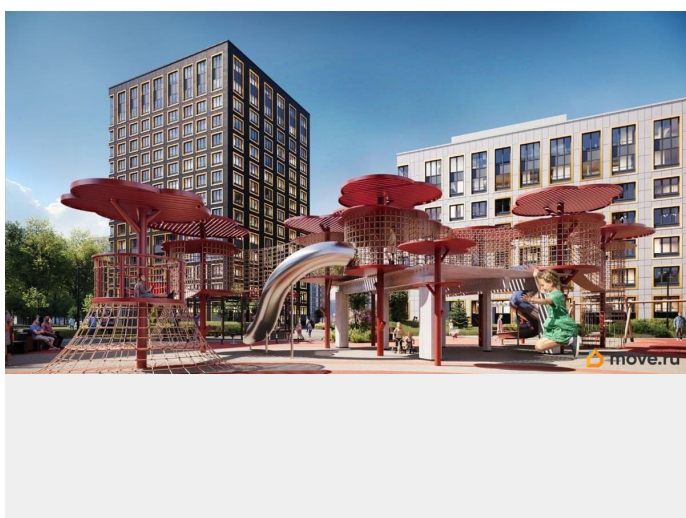

## Описание

Продаётся 1-комнатная квартира в строящемся доме (Корпус 1 (секции 1, 2, 3)), срок сдачи: I-кв. 2029, общей площадью 30.32

для заметок

кв.м., на 2 этаже. Новый жилой комплекс «Аурум» от застройщика «РосСтройИнвест» расположен по адресу: г. Санкт-Петербург, Кондратьевский проспект