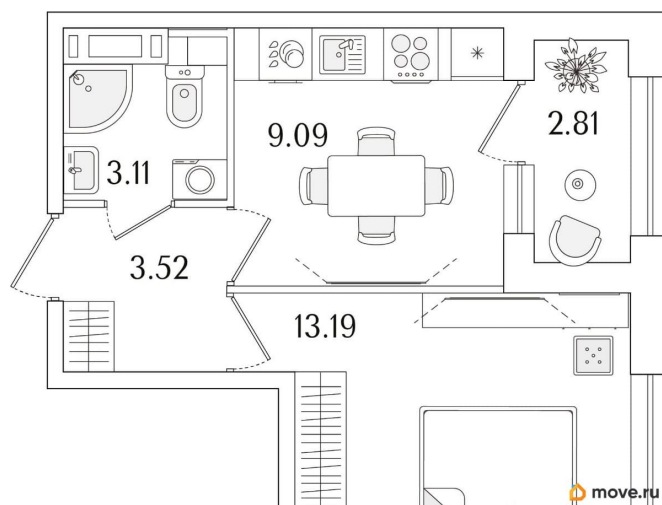

🕒 Создано: 30.12.2025 в 11:22

🔄 Обновлено: 17.04.2026 в 14:46

**Отдел продаж, Бесплатная
консультация**

79810840047

11 342 432 ₺

Округ

[СПБ, Калининский район](#)

Квартира

Количество комнат

1

Высота потолков

2.74 м

Общая площадь

30.32 м²

Этаж

2/15

Детали объекта

Тип сделки

Продам

Раздел

[Квартиры](#)

Квартира в новостройке

да

Год сдачи

1 квартал 2029 г.

лифт

Описание

Продаётся 1-комнатная квартира в строящемся доме (Корпус 1 (секции 1, 2, 3)), срок сдачи: I-кв. 2029, общей площадью 30.32

для заметок