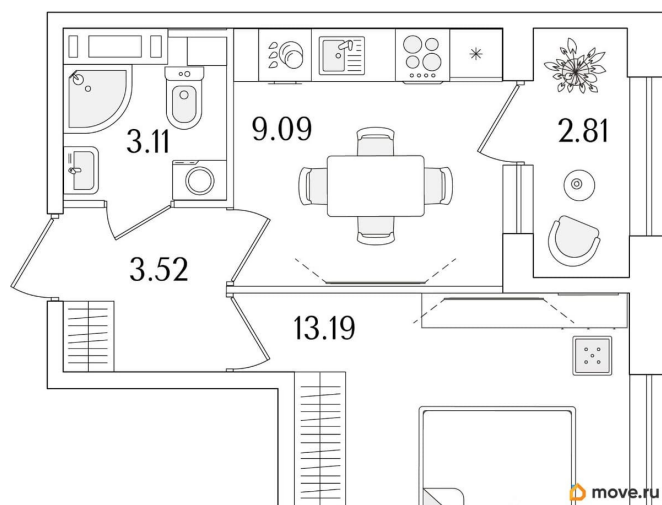

Количество комнат

1

Высота потолков

2.74 м

Общая площадь

30.32 м²

Этаж

4/15

1 квартал 2029 г.

лифт

Описание

Продаётся 1-комнатная квартира в строящемся доме (Корпус 1 (секции 1, 2, 3)), срок сдачи: I-кв. 2029, общей площадью 30.32

для заметок

кв.м., на 4 этаже. Новый жилой комплекс «Аурум» от застройщика «РосСтройИнвест» расположен по адресу: г. Санкт-Петербург, Кондратьевский проспект