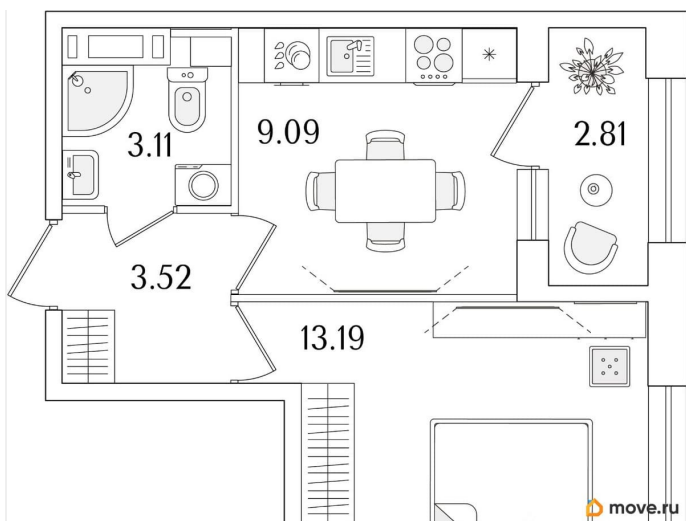

Количество комнат

1

Высота потолков

2.74 м

Общая площадь

30.32 м²

Этаж

4/15

1 квартал 2029 г.

лифт

Описание

Продаётся 1-комнатная квартира в строящемся доме (Корпус 1 (секции 1, 2, 3)), срок сдачи: I-кв. 2029, общей площадью 30.32

для заметок

кв.м., на 4 этаже. Новый жилой комплекс «Аурум» от застройщика «РосСтройИнвест» расположен по адресу: г. Санкт-Петербург, Кондратьевский проспект