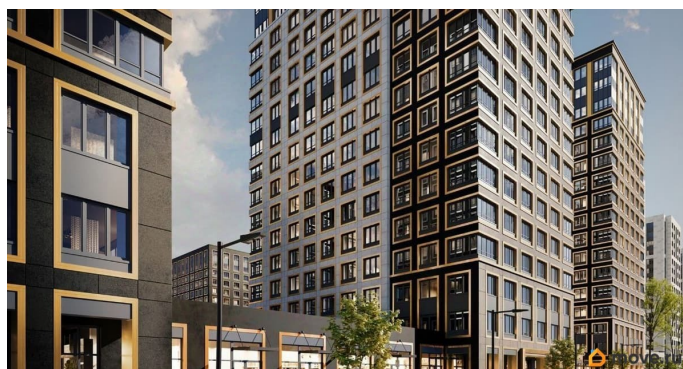

1 квартал 2029 г.

лифт

Описание

Продаётся 1-комнатная квартира в строящемся доме (Корпус 1 (секции 1, 2, 3)), срок сдачи: I-кв. 2029, общей площадью 30.32

для заметок

кв.м., на 4 этаже. Новый жилой комплекс «Аурум» от застройщика «РосСтройИнвест» расположен по адресу: г. Санкт-Петербург, Кондратьевский проспект