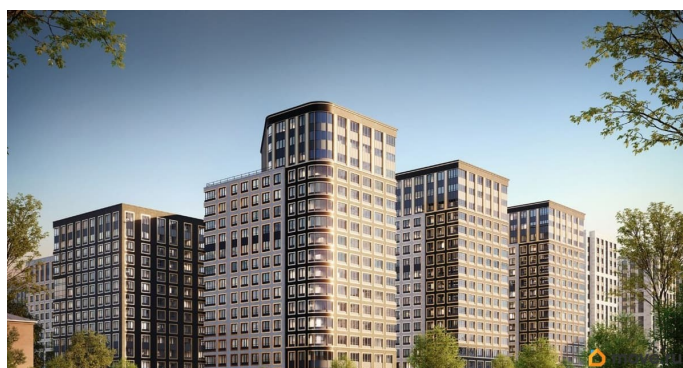

1 квартал 2029 г.

лифт

Описание

Продаётся 1-комнатная квартира в строящемся доме (Корпус 1 (секции 1, 2, 3)), срок сдачи: I-кв. 2029, общей площадью 30.32

для заметок

кв.м., на 4 этаже. Новый жилой комплекс «Аурум» от застройщика «РосСтройИнвест» расположен по адресу: г. Санкт-Петербург, Кондратьевский проспект