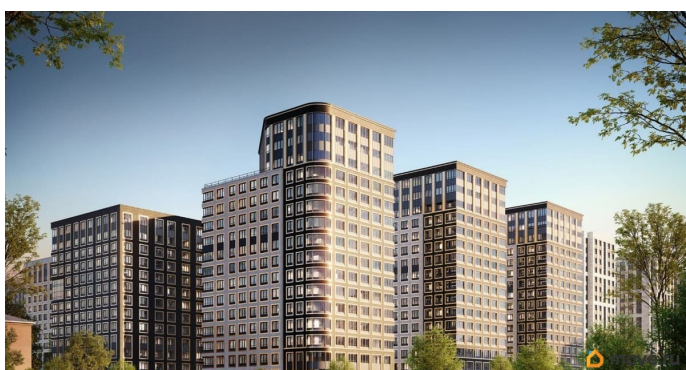

## Описание

Продаётся 1-комнатная квартира в строящемся доме (Корпус 1 (секции 1, 2, 3)), срок сдачи: I-кв. 2029, общей площадью 30.32

для заметок

кв.м., на 10 этаже. Новый жилой комплекс «Аурум» от застройщика «РосСтройИнвест» расположен по адресу: г. Санкт-Петербург, Кондратьевский проспект