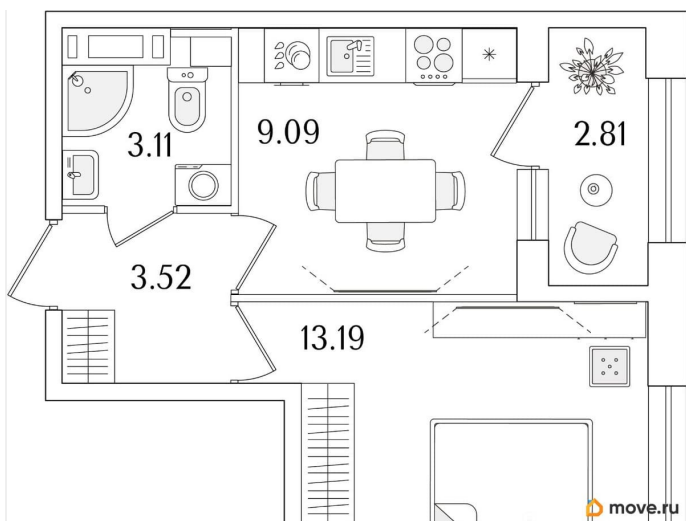

кв.м., на 10 этаже. Новый жилой комплекс «Аурум» от застройщика «РосСтройИнвест» расположен по адресу: г. Санкт-Петербург, Кондратьевский проспект