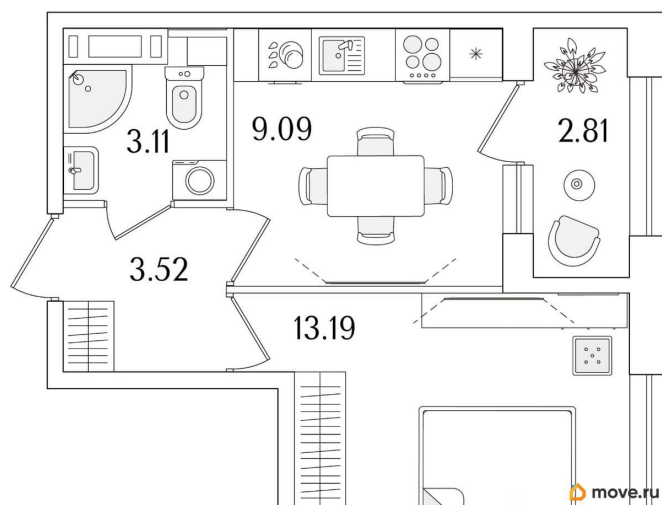

🕒 Создано: 31.10.2025 в 18:26

🔄 Обновлено: 01.04.2026 в 11:15

**Отдел продаж, Бесплатная
консультация**

79238970048

12 357 659 ₺

Округ

[СПБ, Калининский район](#)

Квартира

Количество комнат

1

Высота потолков

2.74 м

Общая площадь

30.32 м²

Этаж

10/15

Детали объекта

Тип сделки

Продам

Раздел

[Квартиры](#)

Квартира в новостройке

да

Год сдачи

1 квартал 2029 г.

лифт

Описание

Продаётся 1-комнатная квартира в строящемся доме (Корпус 1 (секции 1, 2, 3)), срок сдачи: I-кв. 2029, общей площадью 30.32

для заметок