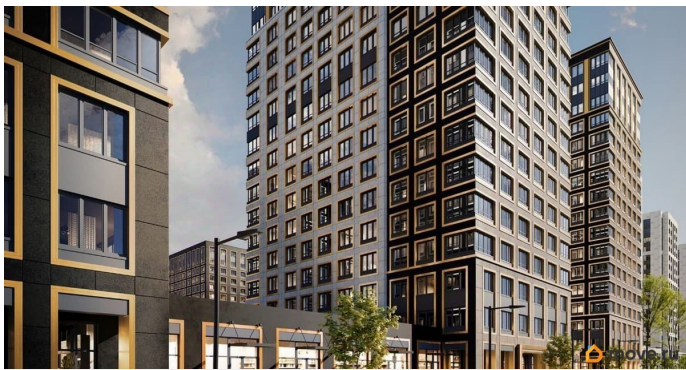

Кондратьевский проспект