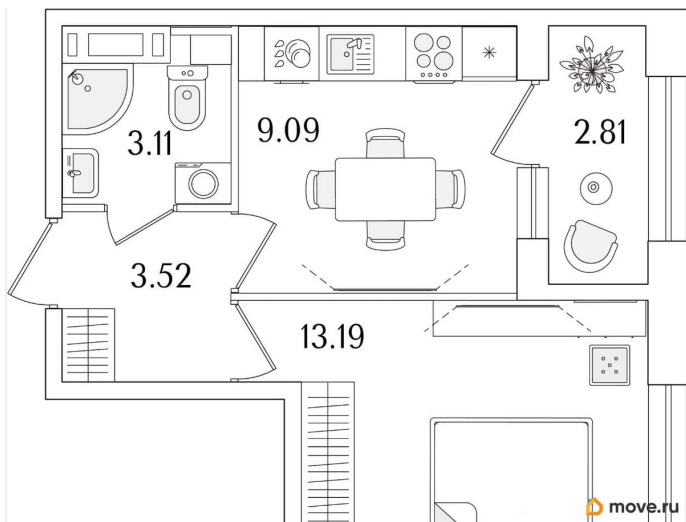

Move.ru - вся недвижимость России