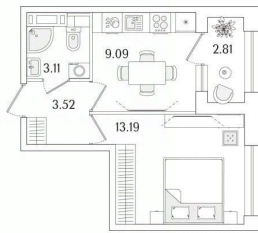

АУРУМ

move.ru