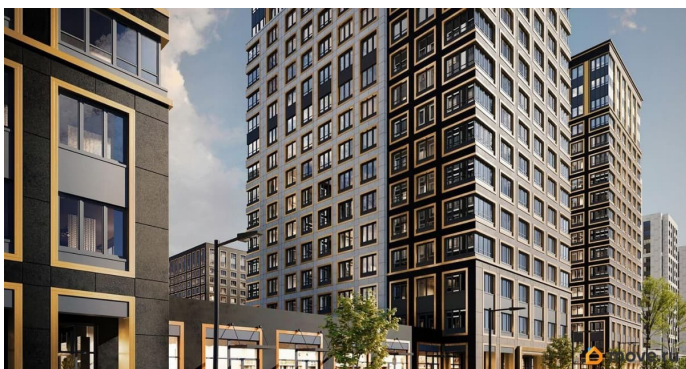

проспекту Маршала Блюхера, Кондратьевскому, Пискаревскому и Полюстровскому проспектам. Около 15-20 минут на транспорте — и вы на станциях метро «Лесная» и «Площадь Ленина». В будущем запланировано строительство новых объектов, улучшающих транспортную доступность: трасса «М-7» с путепроводом, продление улицы Арсенальной, Арсенальный мост и тоннель под железнодорожными путями. Также планируется создание новых станций метро — Арсенальная, Площадь Калинина и Полюстровский проспект-1, что расширит возможности передвижения по городу.