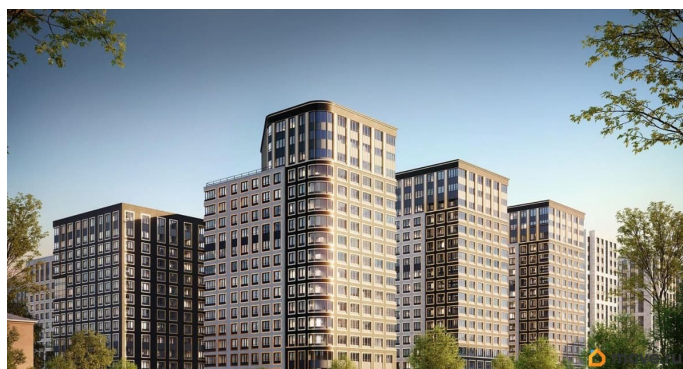

проспекту Маршала Блюхера, Кондратьевскому, Пискаревскому и Полюстровскому проспектам. Около 15-20 минут на транспорте — и вы на станциях метро «Лесная» и «Площадь Ленина». В будущем запланировано строительство новых объектов, улучшающих транспортную доступность: трасса «М-7» с путепроводом, продление улицы Арсенальной, Арсенальный мост и тоннель под железнодорожными путями. Также планируется создание новых станций метро — Арсенальная, Площадь Калинина и Полюстровский проспект-1, что расширит возможности передвижения по городу.