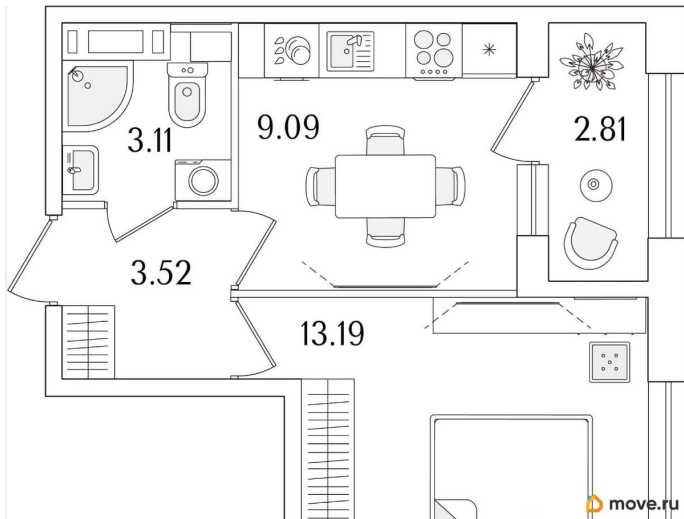

Кондратьевский проспект