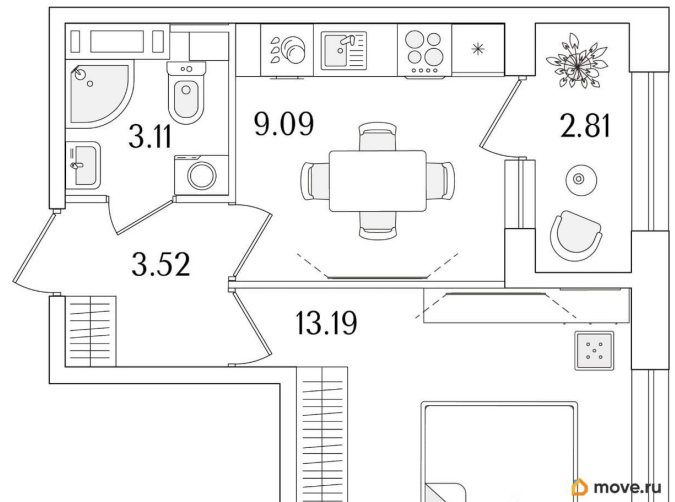

🕒 Создано: 17.04.2026 в 15:51

🔄 Обновлено: 17.04.2026 в 14:46

**Отдел продаж, Бесплатная
консультация
79810840047**

12 583 295 ₺

Округ

[СПБ, Калининский район](#)

Квартира

Количество комнат

1

Общая площадь

30.32 м²

Этаж

11/15

Детали объекта

Тип сделки

Продам

Раздел

[Квартиры](#)

Квартира в новостройке

да

Год сдачи

1 квартал 2029 г.

лифт

Описание

Продаётся 1-комнатная квартира в строящемся доме (Корпус 1 (секции 1, 2, 3)), срок сдачи: I-кв. 2029, общей площадью 30.32 кв.м., на 11 этаже. Новый жилой комплекс «Аурум» от застройщика «РосСтройИнвест» расположен по адресу: г. Санкт-Петербург,

для заметок