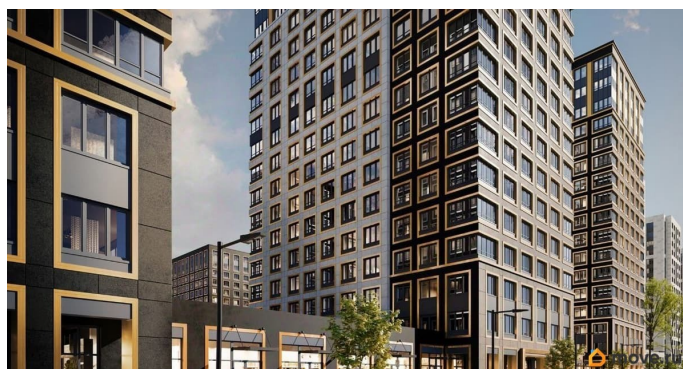

## Описание

Продаётся 1-комнатная квартира в строящемся доме (Корпус 1 (секции 1, 2, 3)), срок сдачи: I-кв. 2029, общей площадью 30.32

для заметок

кв.м., на 8 этаже. Новый жилой комплекс «Аурум» от застройщика «РосСтройИнвест» расположен по адресу: г. Санкт-Петербург, Кондратьевский проспект