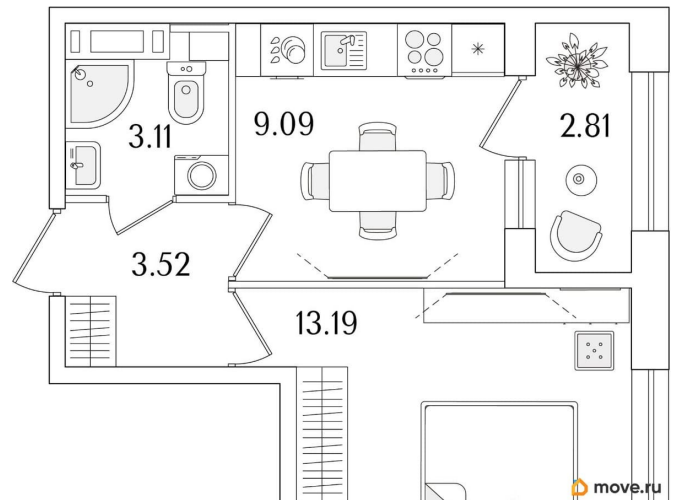

🕒 Создано: 30.12.2025 в 11:12

🔄 Обновлено: 17.04.2026 в 15:48

**Отдел продаж, Бесплатная
консультация**

79810840047

12 132 057 ₺

Округ

[СПБ, Калининский район](#)

Квартира

Количество комнат

1

Высота потолков

2.74 м

Общая площадь

30.32 м²

Этаж

8/15

Детали объекта

Тип сделки

Продам

Раздел

[Квартиры](#)

Квартира в новостройке

да

Год сдачи

1 квартал 2029 г.

лифт

Описание

Продаётся 1-комнатная квартира в строящемся доме (Корпус 1 (секции 1, 2, 3)), срок сдачи: I-кв. 2029, общей площадью 30.32

для заметок