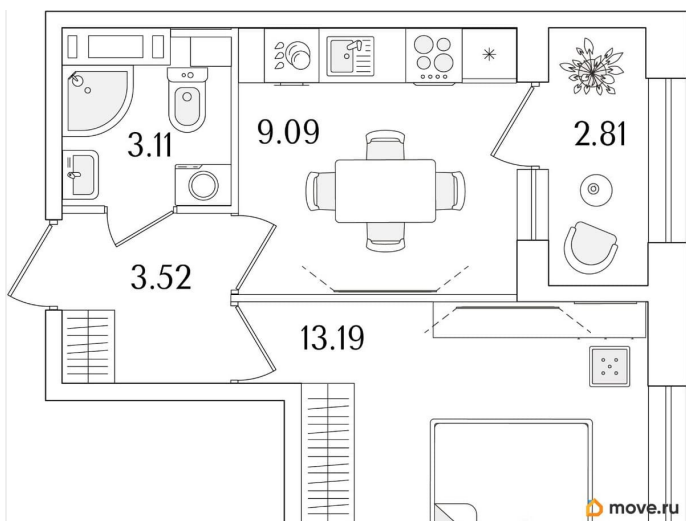

кв.м., на 8 этаже. Новый жилой комплекс «Аурум» от застройщика «РосСтройИнвест» расположен по адресу: г. Санкт-Петербург, Кондратьевский проспект