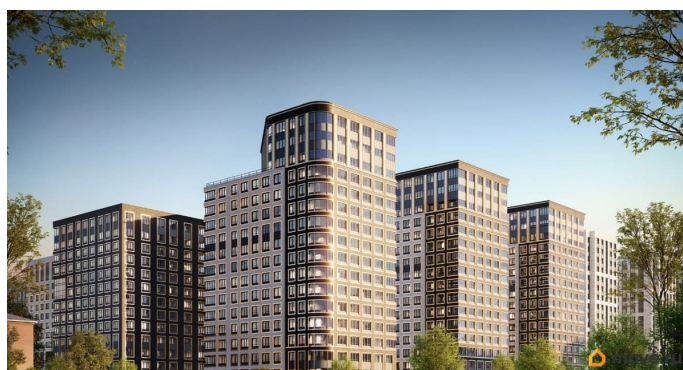

[Квартиры](#)

Квартира в новостройке

да

Год сдачи

1 квартал 2029 г.

лифт

Описание

Продаётся 1-комнатная квартира в строящемся доме (Корпус 1 (секции 1, 2, 3)), срок сдачи: I-кв. 2029, общей площадью 30.32

**Отдел продаж, Бесплатная
консультация**

79810840047

для заметок

кв.м., на 9 этаже. Новый жилой комплекс «Аурум» от застройщика «РосСтройИнвест» расположен по адресу: г. Санкт-Петербург, Кондратьевский проспект