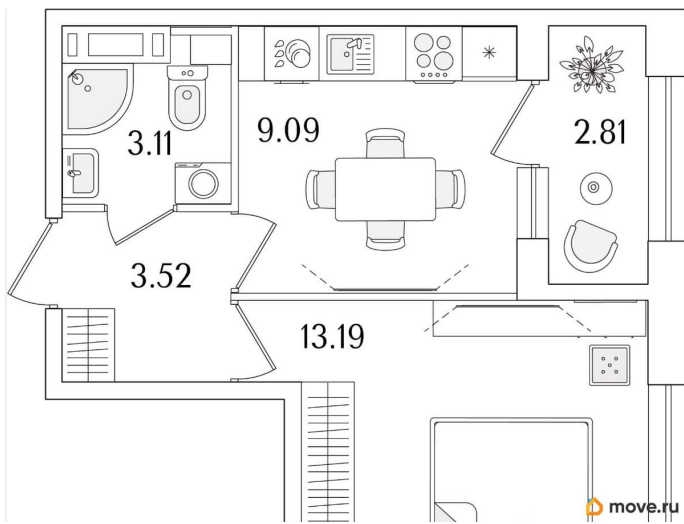

Move.ru - вся недвижимость России