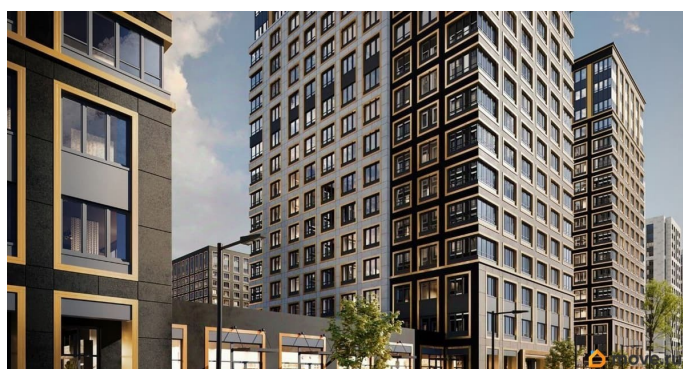

[Квартиры](#)

Квартира в новостройке

да

Год сдачи

1 квартал 2029 г.

лифт

Описание

Продаётся 1-комнатная квартира в строящемся доме (Корпус 1 (секции 1, 2, 3)), срок сдачи: I-кв. 2029, общей площадью 30.32

**Отдел продаж, Бесплатная
консультация**

79810840047

для заметок

кв.м., на 9 этаже. Новый жилой комплекс «Аурум» от застройщика «РосСтройИнвест» расположен по адресу: г. Санкт-Петербург, Кондратьевский проспект