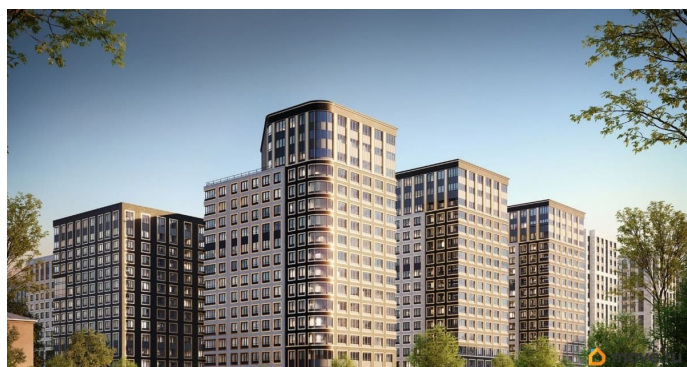

[Квартиры](#)

Квартира в новостройке

да

Год сдачи

1 квартал 2029 г.

лифт

Описание

Продаётся 1-комнатная квартира в строящемся доме (Корпус 1 (секции 1, 2, 3)), срок сдачи: I-кв. 2029, общей площадью 30.32

**Отдел продаж, Бесплатная
консультация**

79810840047

для заметок

кв.м., на 7 этаже. Новый жилой комплекс
«Аурум» от застройщика «РосСтройИнвест»
расположен по адресу: г. Санкт-Петербург,
Кондратьевский проспект