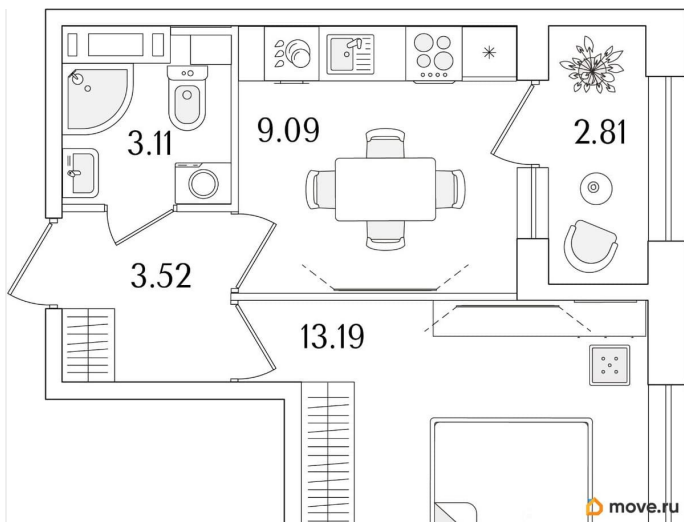

Move.ru - вся недвижимость России